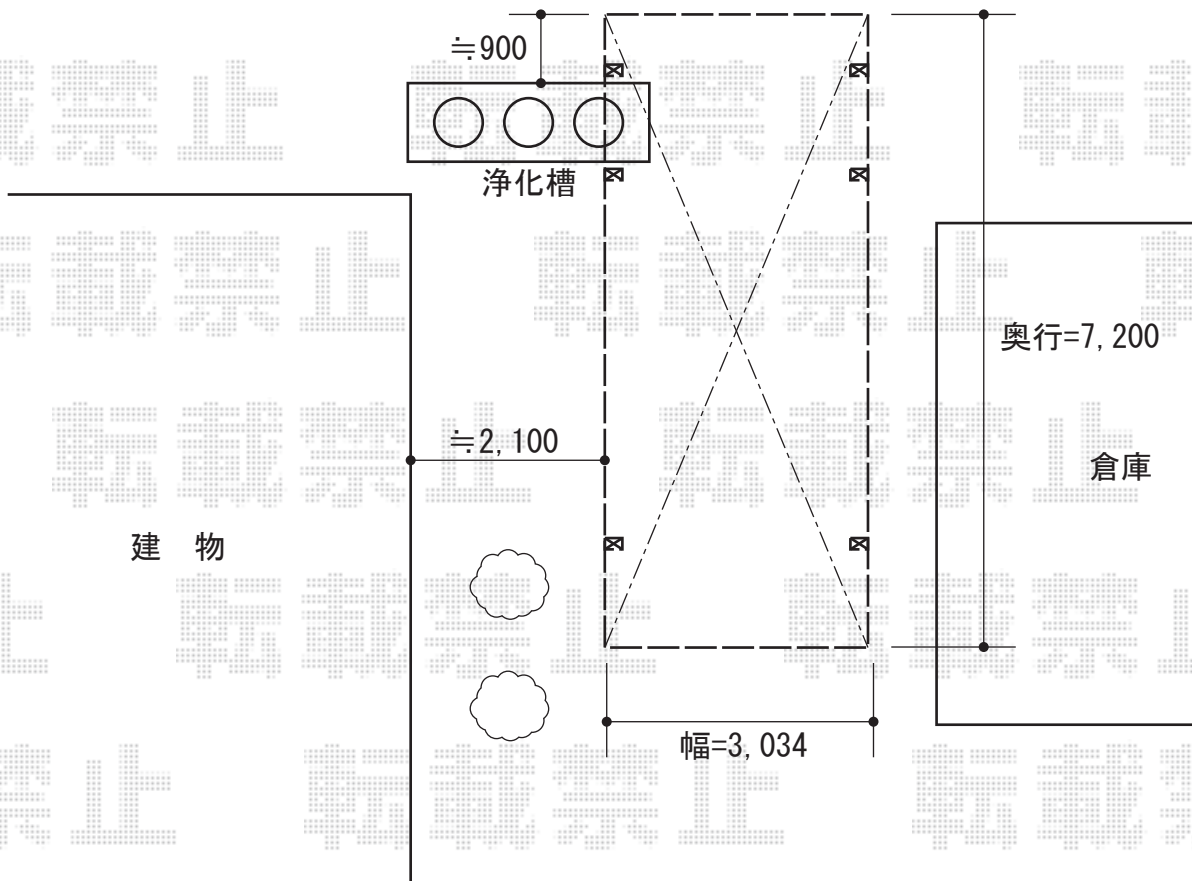

カーポート工事 施工概略図

YKK AP レイナワンポートグラン 延長 積雪~20cm対応
幅= 3,034mm
奥行= 7,200mm
色: ブラウン
屋根材: ポリカーボネート (スモークブラウン)
柱仕様: ハイルーフ柱仕様 (有効高 約2,300mm)

2016-1-316306

担当者

酒井