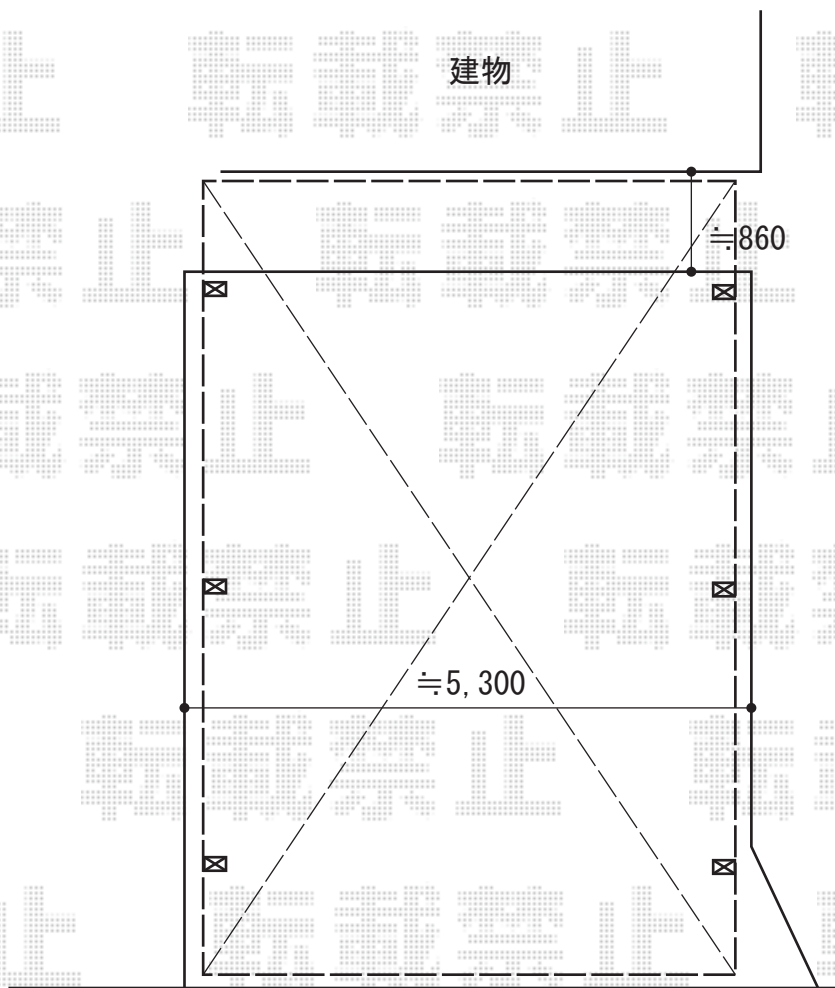

カーポート 施工概略図

YKK AP レイナツインポートグラン50 積雪~50cm対応
幅= 5,097mm
奥行= 5,768mm
色： ブラウン
屋根材： 熱線遮断ポリカーボネート（クリアマット）
柱仕様： ハイルフ柱仕様（有効高 約2,300mm）

2016-1-316347

担当者

酒井