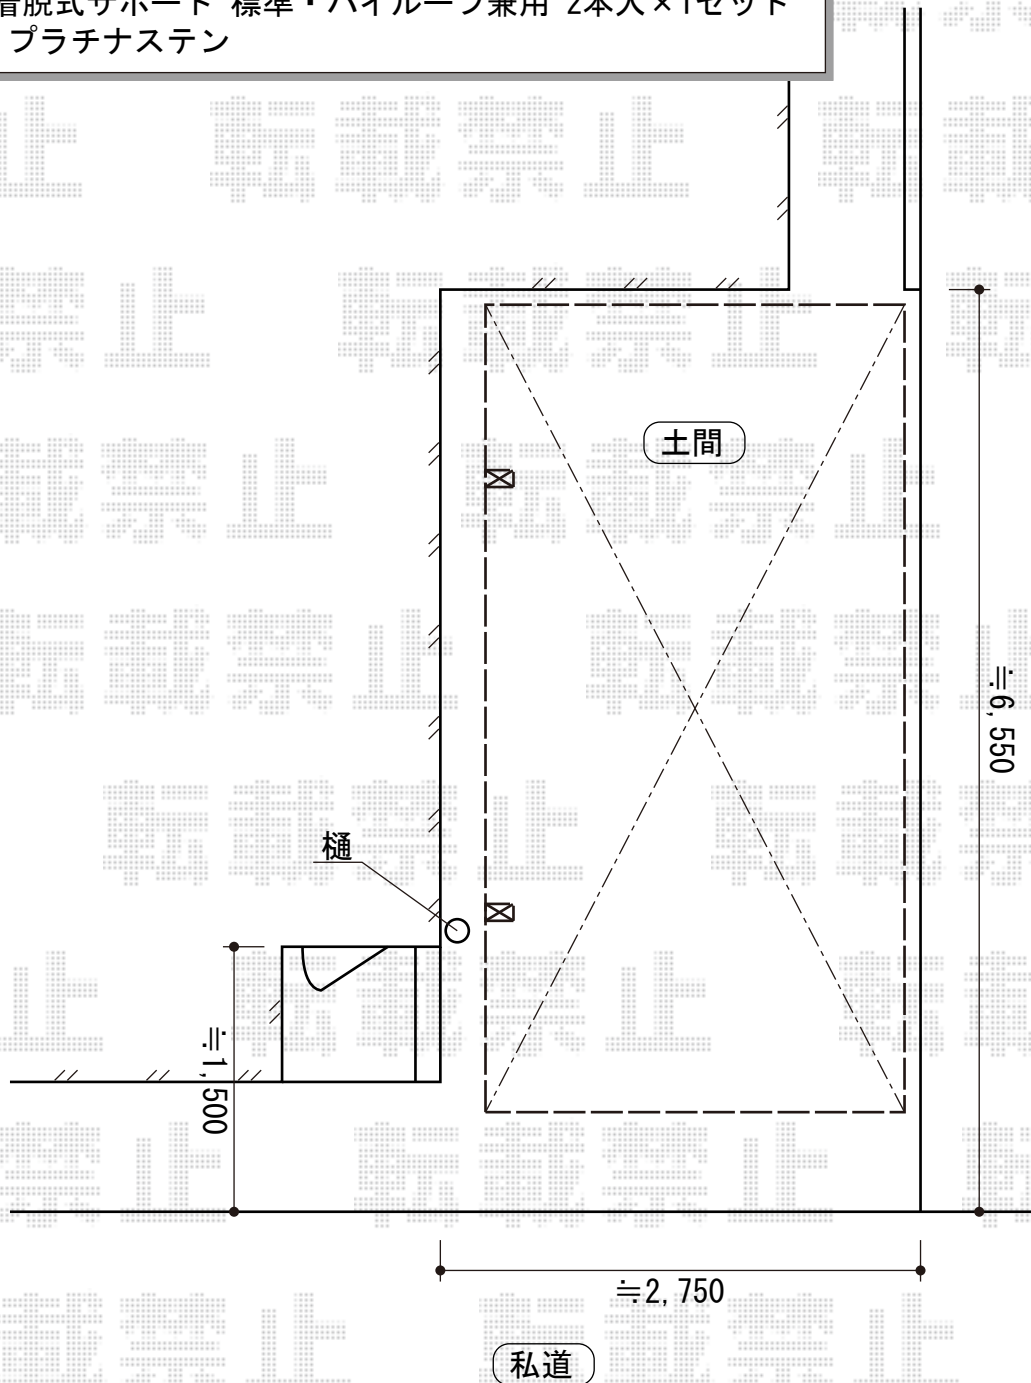

カーポート 施工概略図

YKK AP レイナポートグラン 積雪~20cm対応
幅= 2,550mm
奥行= 5,768mm
色： プラチナステン
屋根材： ポリカーボネート（アースブルー）
柱仕様： ハイルフ柱仕様（有効高 約2,350mm）

YKK AP レイナポートグラン
着脱式サポート 標準・ハイルフ兼用 2本入×1セット
色： プラチナステン

2016-1-316352

担当者

酒井