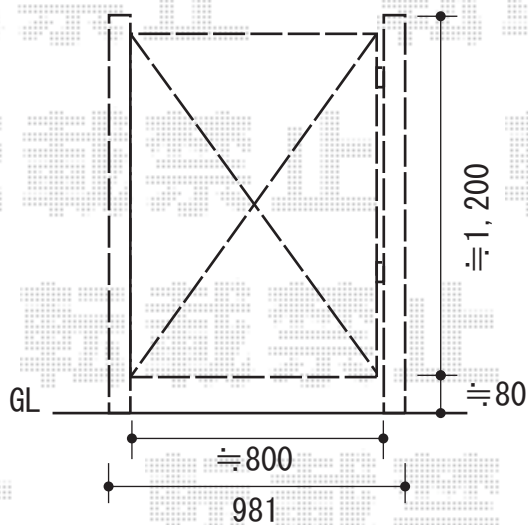

# エクステリア工事 施工概略図

YKK AP レイナキャップポートグラン 積雪~20cm対応  
 幅= 2,702mm  
 奥行= 5,768mm  
 色: プラチナステン  
 屋根材: 熱線遮断ポリカーボネート(クリアマット)  
 柱仕様: ハイルーフ柱仕様(有効高 約2,350mm)

YKK AP レイナキャップポートグラン 着脱式サポート 標準・ハイルーフ用 2本入り×1セット  
 色: プラチナステン

YKK AP ルシアス門扉BW01型 横スリット 片開き 複合カラー 門柱使用  
 扉幅 = 800mm  
 扉高 = 1,200mm  
 色: プラチナステン+ショコラウォールナット  
 錠: ハンドル錠E8型  
 開き: 内開き

2016-1-316392

担当者

酒井