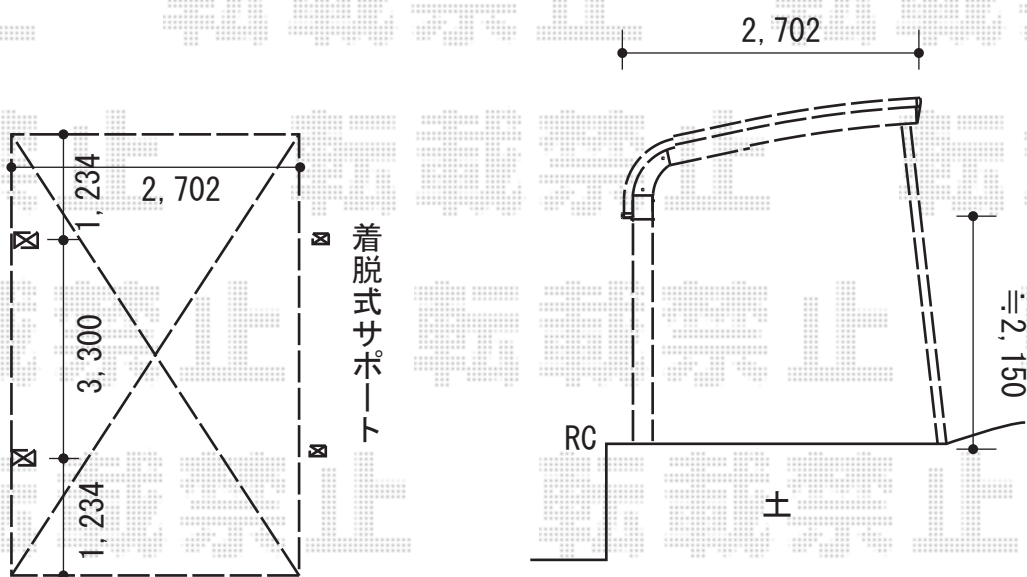

# エクステリア工事 施工概略図

YKK AP レイナキャップポートグラン 積雪~20cm対応  
 幅= 2,702mm  
 奥行= 5,768mm  
 色: プラチナステン  
 屋根材: 熱線遮断ポリカーボネート(クリアマット)  
 柱仕様: ハイルーフ柱仕様(有効高 約2,350mm)

YKK AP レイナキャップポートグラン 着脱式サポート 標準・ハイルーフ用 2本入り×1セット  
 色: プラチナステン

YKK AP ルシアス門扉BW01型 横スリット 片開き 複合カラー 門柱使用  
 扉幅 = 800mm  
 扉高 = 1,200mm  
 色: プラチナステン+ショコラウォールナット  
 錠: ハンドル錠E8型  
 開き: 内開き

2016-1-316392

担当者

酒井