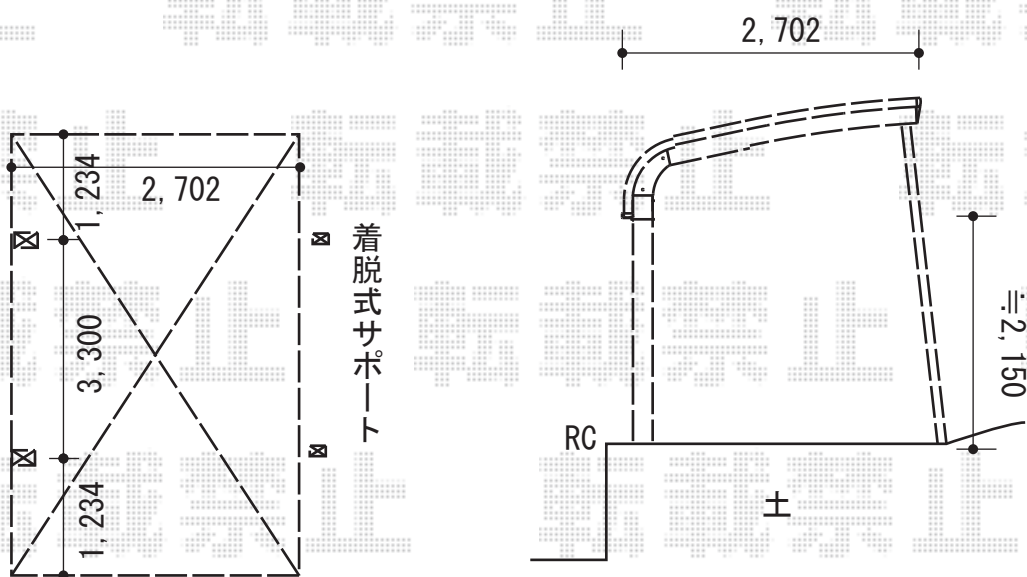

エクステリア工事 施工概略図

YKK AP レイナキャップポートグラン 積雪~20cm対応
 幅= 2,702mm
 奥行= 5,768mm
 色: プラチナステン
 屋根材: 熱線遮断ポリカーボネート(クリアマット)
 柱仕様: ハイルーフ柱仕様(有効高 約2,350mm)

YKK AP レイナキャップポートグラン 着脱式サポート 標準・ハイルーフ用 2本入り×1セット
 色: プラチナステン

YKK AP ルシアス門扉BW01型 横スリット 片開き 複合カラー 門柱使用
 扉幅 = 800mm
 扉高 = 1,200mm
 色: プラチナステン+ショコラウォールナット
 錠: ハンドル錠E8型
 開き: 内開き