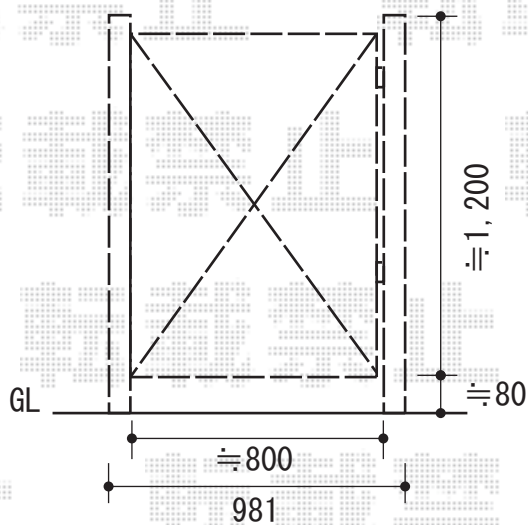

エクステリア工事 施工概略図

YKK AP レイナキャップポートグラン 積雪~20cm対応
 幅= 2,702mm
 奥行= 5,768mm
 色: プラチナステン
 屋根材: 熱線遮断ポリカーボネート(クリアマット)
 柱仕様: ハイルーフ柱仕様(有効高 約2,350mm)

YKK AP レイナキャップポートグラン 着脱式サポート 標準・ハイルーフ用 2本入り×1セット
 色: プラチナステン

YKK AP ルシアス門扉BW01型 横スリット 片開き 複合カラー 門柱使用
 扉幅 = 800mm
 扉高 = 1,200mm
 色: プラチナステン+ショコラウォールナット
 錠: ハンドル錠E8型
 開き: 内開き