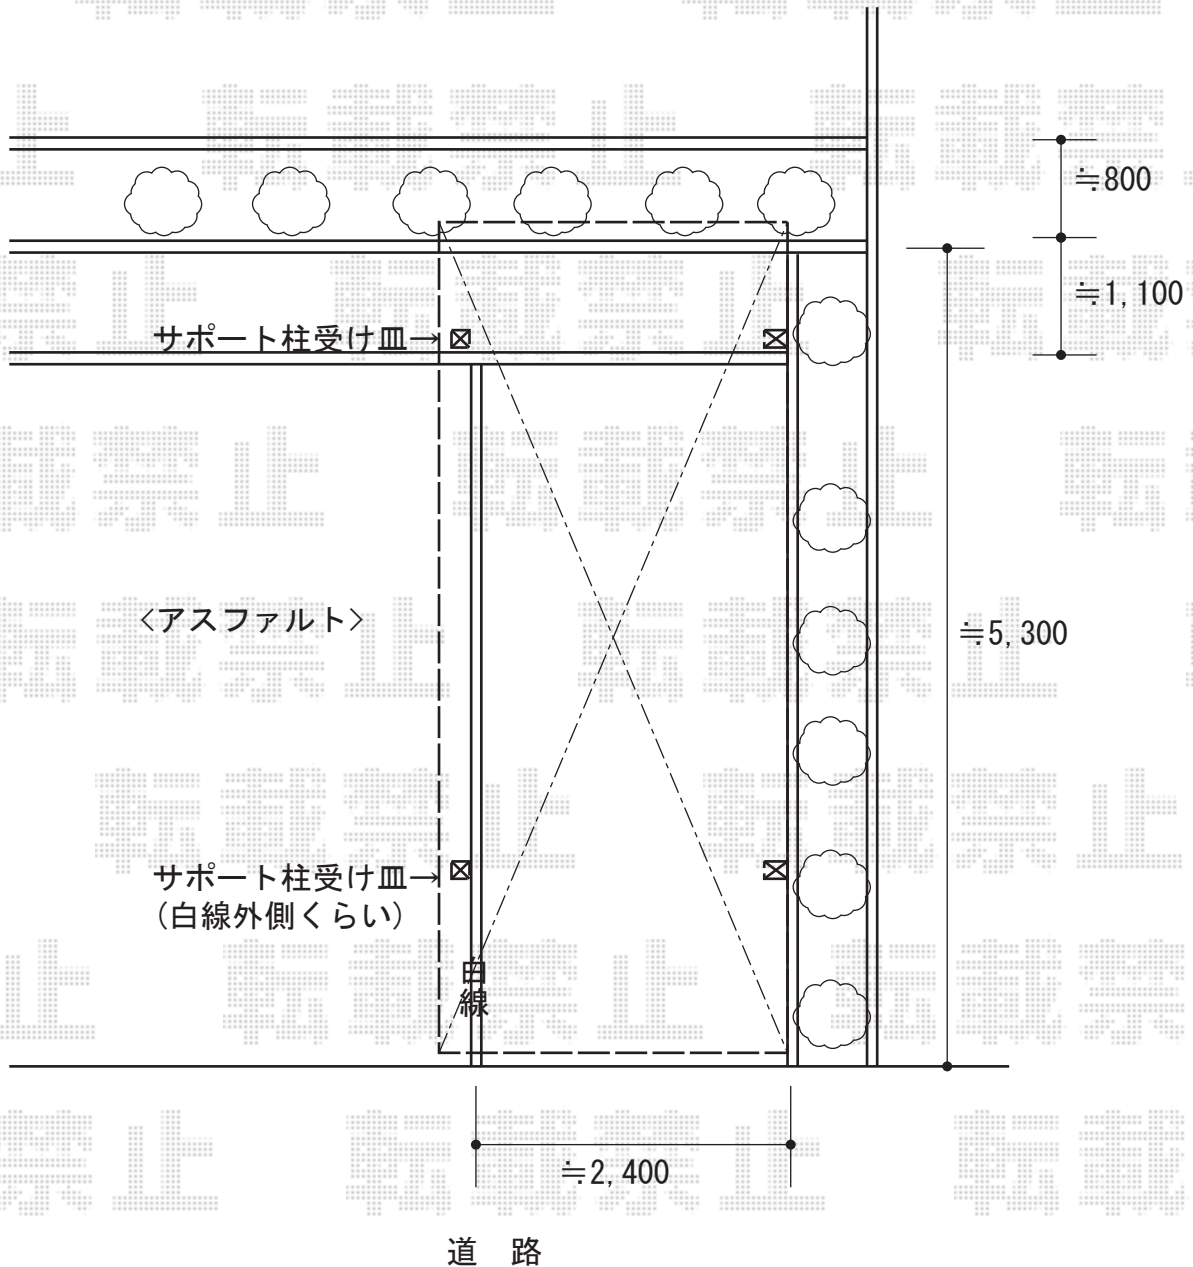

カーポート工事 施工概略図

LIXIL ネスカR (ラウンドスタイル) 積雪~20cm対応
 幅= 2,551mm
 奥行= 5,382mm
 色: シャイングレー
 屋根材: 熱線吸収ポリカーボネート (クリアマットS・すりガラス調)
 柱仕様: 標準柱仕様 (有効高 約2,200mm)

LIXIL ネスカR 着脱式サポート 標準柱 (H22) 用 2本入×1セット
 色: シャイングレー

2016-1-316405