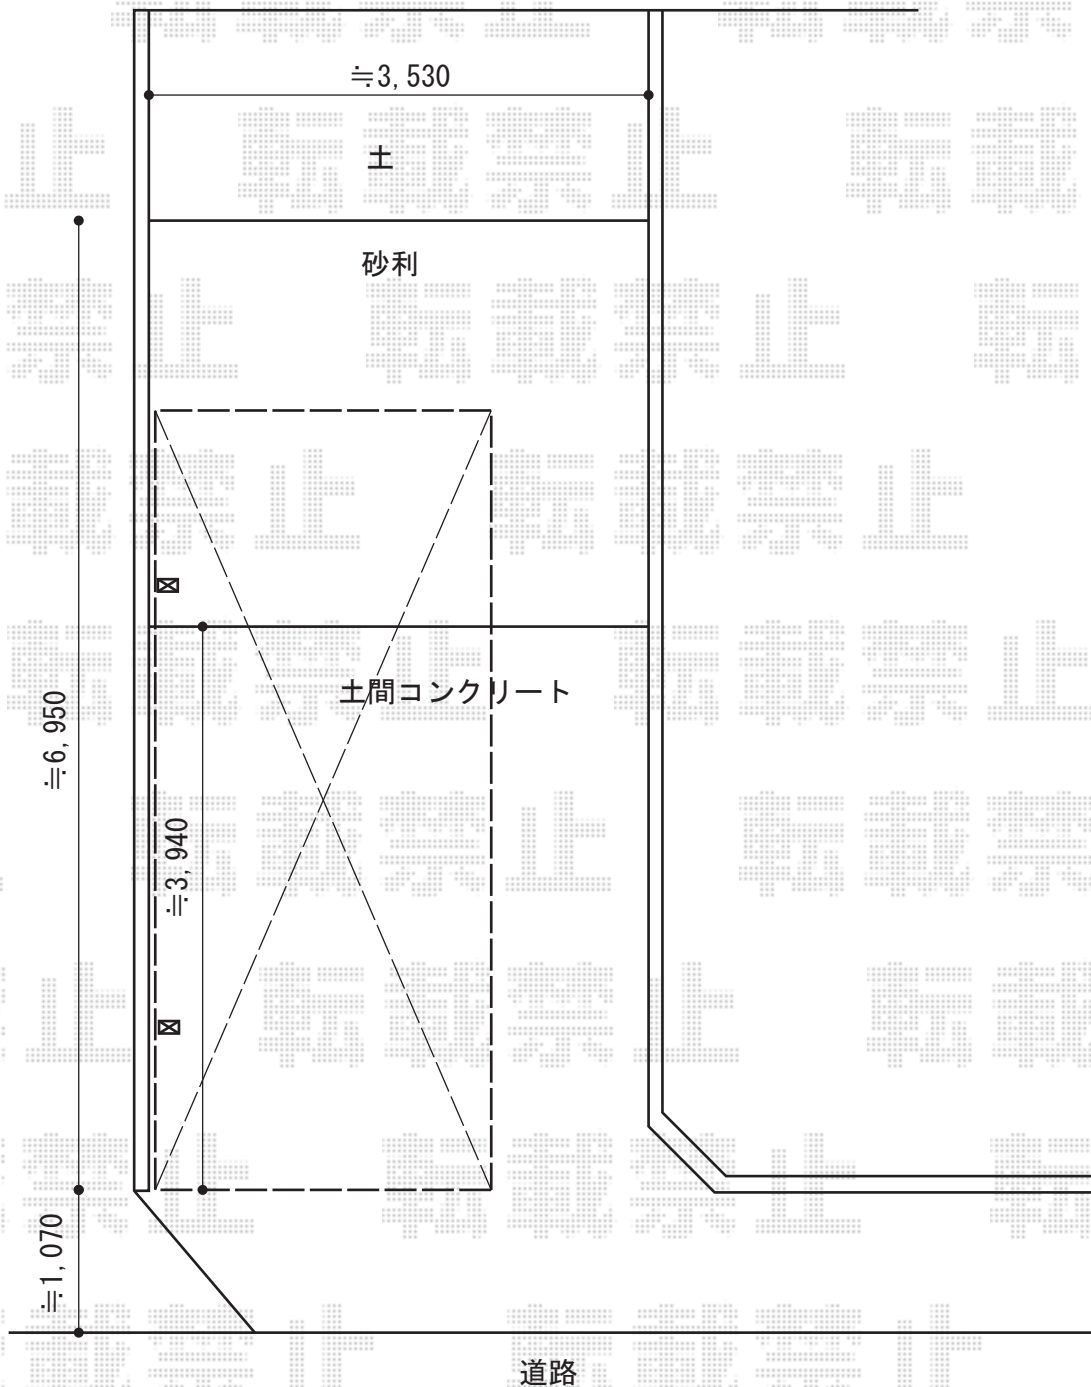

カーポート 施工概略図

YKK AP レイナポートグラン 積雪~20cm対応
幅= 2,400mm
奥行= 5,768mm
色: プラチナステン
屋根材: 熱線遮断ポリカーボネート(クリアマット)
柱仕様: ハイルーフ柱仕様(有効高 約2,350mm)

2016-1-316422

担当者

酒井