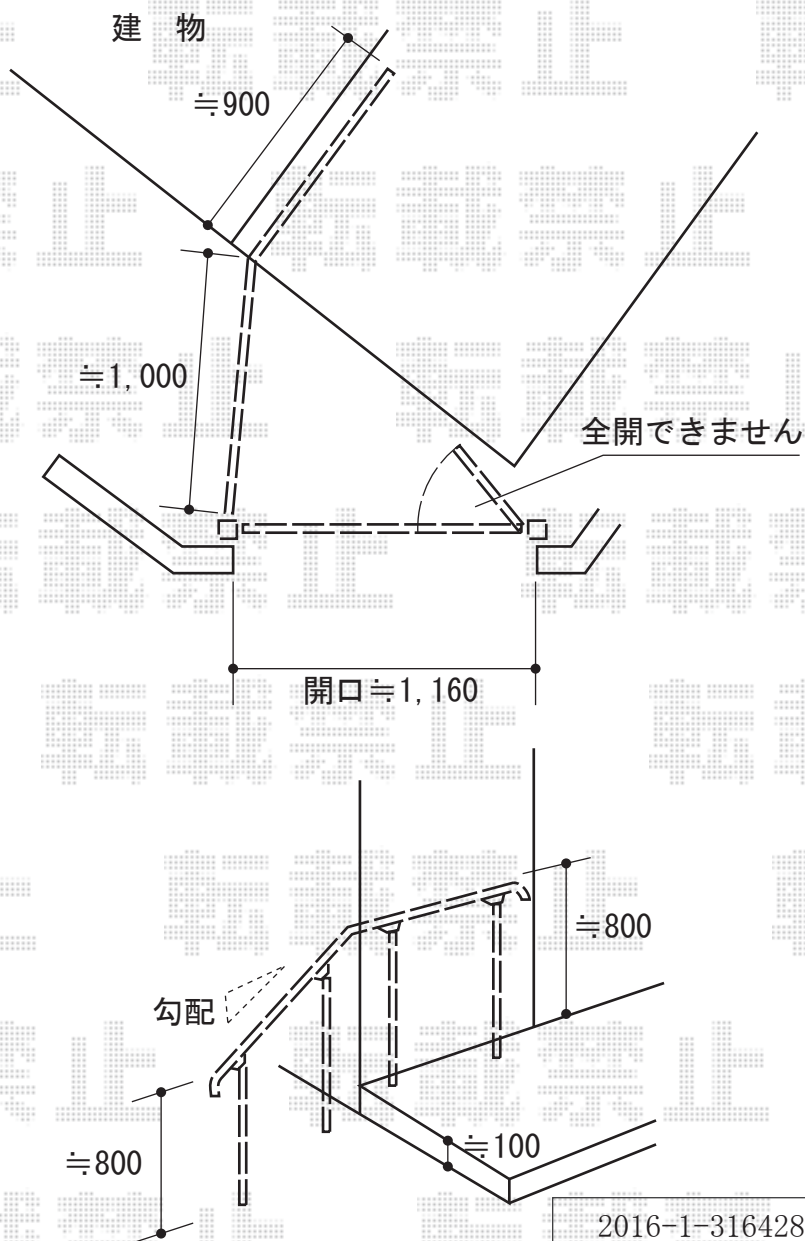

門扉・手すり工事 施工概略図

LIXIL (TOEX) アーキシャット 単色 片開き 130S  
 扉幅 = 180度回転収納1,096mm / 直線収納812mm  
 全幅 = 1,323mm  
 たたみ幅 = 401mm  
 高さ = 1,000mm  
 色 : ブロンズ

LIXIL (TOEX) グリップライン 補助手すり 樹脂タイプ  
 トップ埋込柱 : T-8×2本 / T-8ロング×2本  
 トップストレートブラケット : 4セット  
 Φ38手すり用 ビーム : 中間ロング用 W2400×1セット  
 Φ38手すり用 継手 : 自在コーナー継手×1セット  
 だ円手すり用 キャップ : 端部Rキャップ×2セット  
 柱・継手・ブラケット色 : オータムブラウン  
 ビーム色 : S-オールナット