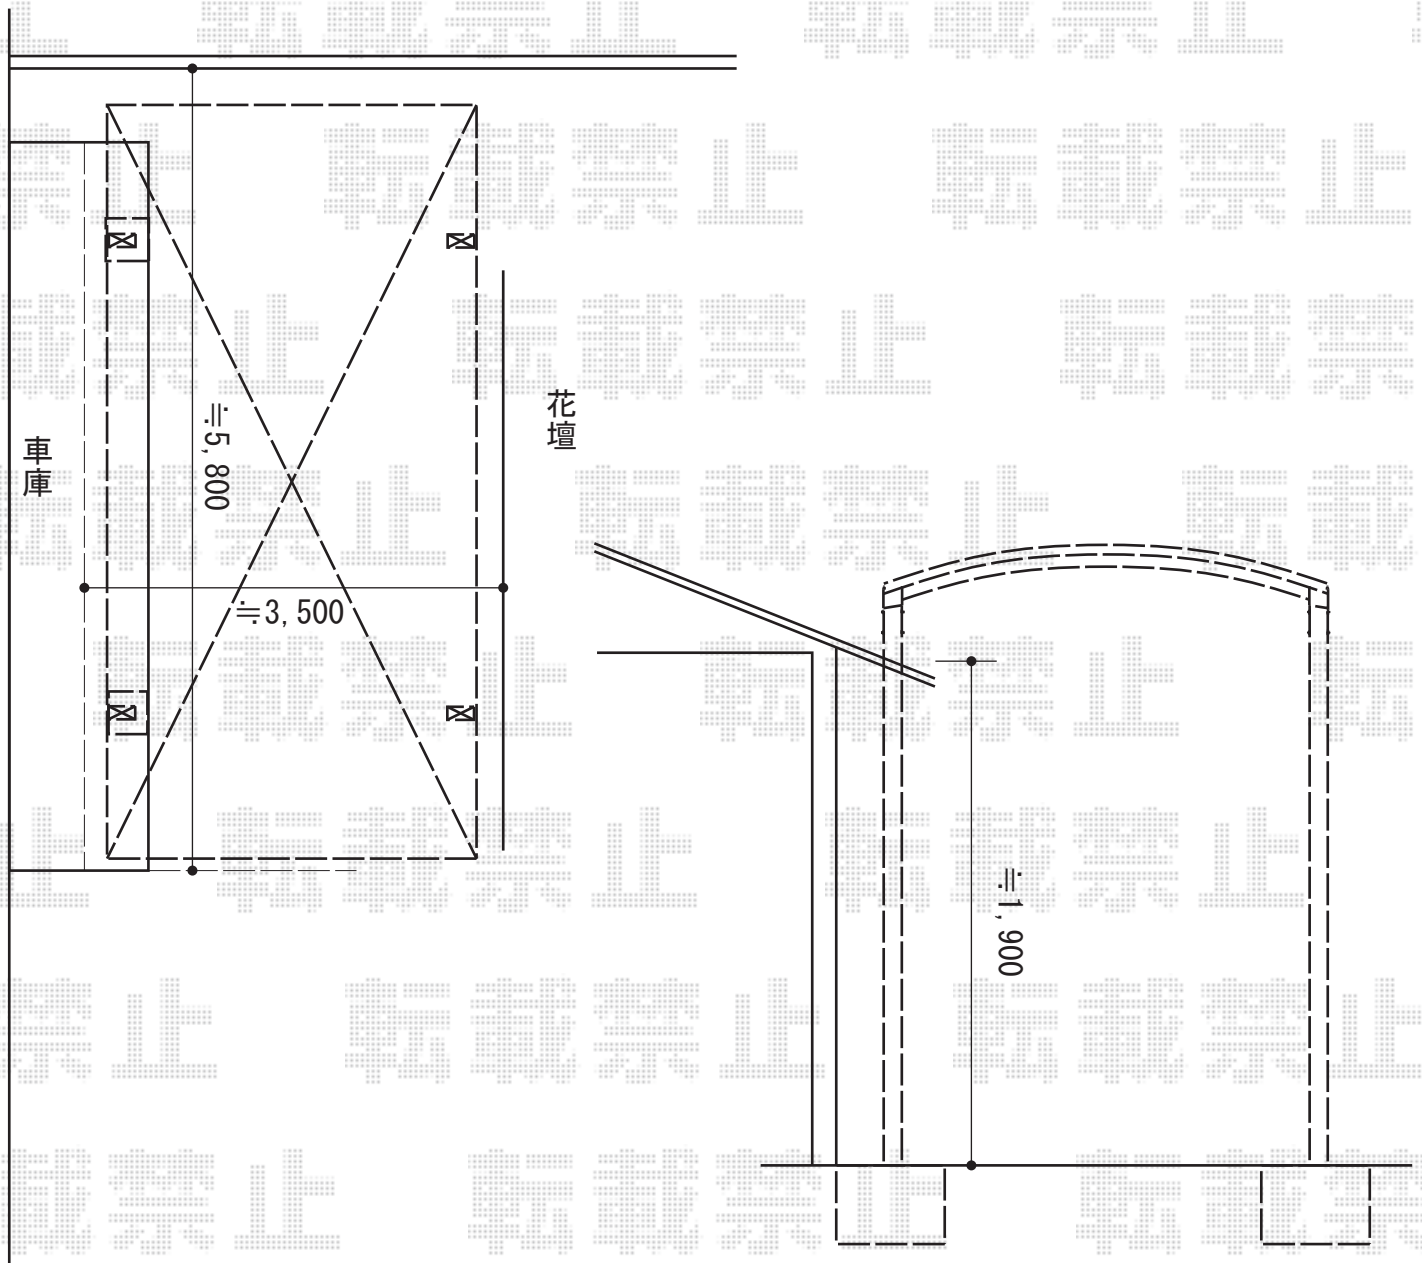

# カーポート 施工概略図

YKK AP レイナワンポートグラン 積雪~20cm対応  
幅= 3,034mm  
奥行= 5,052mm  
色： プラチナステン  
屋根材： 熱線遮断ポリカーボネート（アースブルーマット調）  
柱仕様： ハイルフ柱仕様（有効高 約2,300mm）

2016-1-316454

担当者

酒井

エクスショップ

現場状況や作図制限により概略図の内容と多少の違いが生じることがございます。  
施工時は、現場優先とさせて頂きたく思いますので、お立会い頂き、最終のご指示のほど、何卒、宜しくお願い致します。  
全ての著作権はエクスショップに帰属します。当社とのお取引目的以外の使用・複製・転載は如何なる場合も禁止しております。