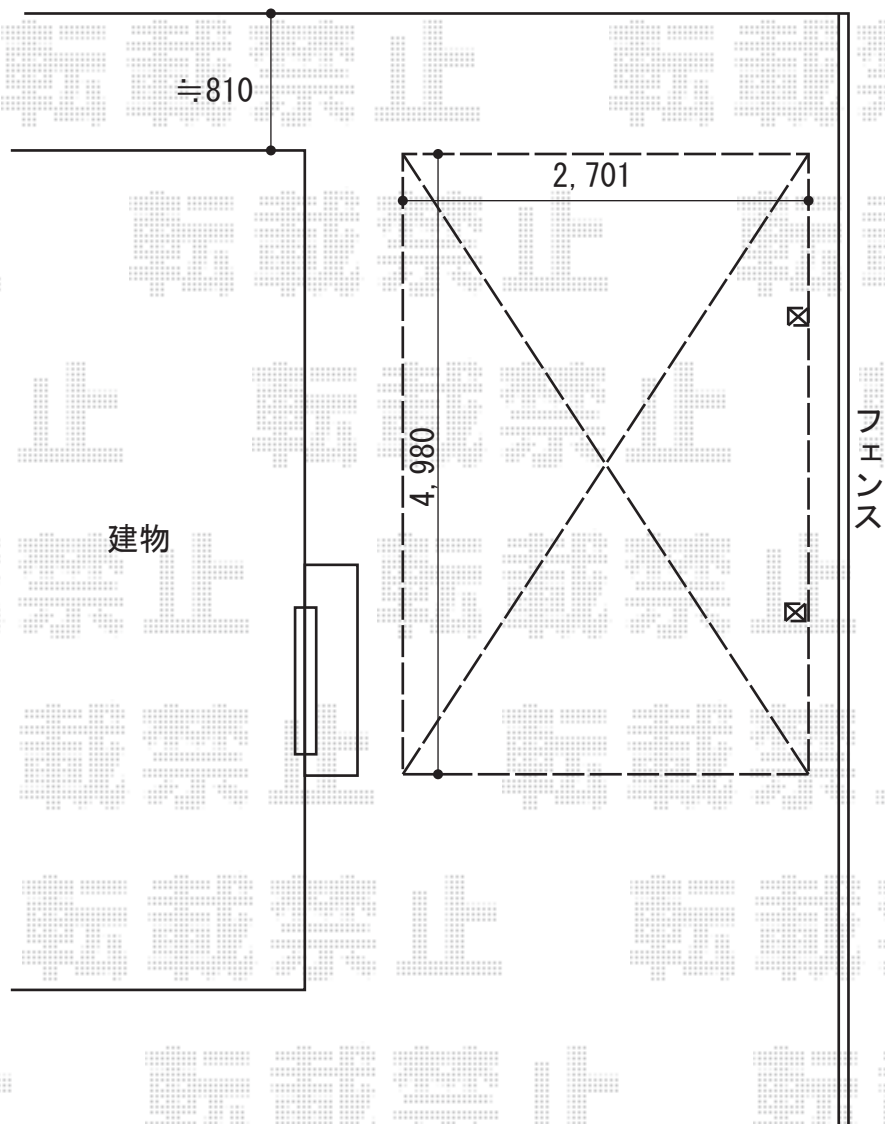

# カーポート 施工概略図

LIXIL ネスカR (ラウンドスタイル) 積雪~20cm対応

幅= 2,701mm

奥行= 4,980mm

色 : オータムブラウン

屋根材 : 熱線吸収ポリカーボネート (ブルーマットS・すりガラス調)

柱仕様 : 標準柱仕様 (有効高 約2,200mm)

2016-1-316455