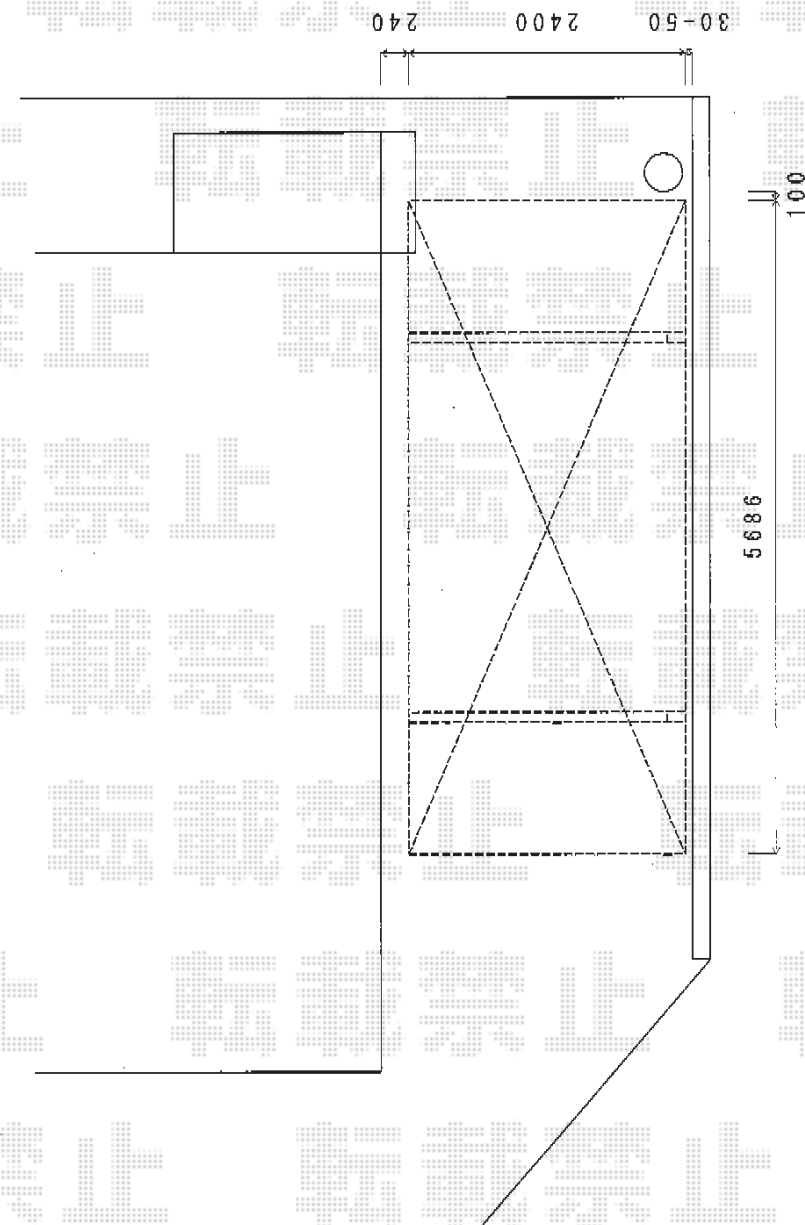

カーポート 施工概略図

LIXIL ネスカR (ラウンドスタイル) 積雪~20cm対応

幅= 2,400mm

奥行= 5,686mm

色: ホワイト

屋根材: 熱線吸収ポリカーボネート (クリアマットS・すりガラス調)

柱仕様: ロング柱25仕様 (有効高 約2,500mm)

LIXIL ネスカR (ラウンドスタイル) 着脱式サポート ロング柱 (H25) 用 2本入×1セット

色: ホワイト

LIXIL ネスカR (ラウンドスタイル) 屋根材ホルダー 57型用 2セット分×1セット

色: ホワイト

2016-1-316552

担当者

酒井