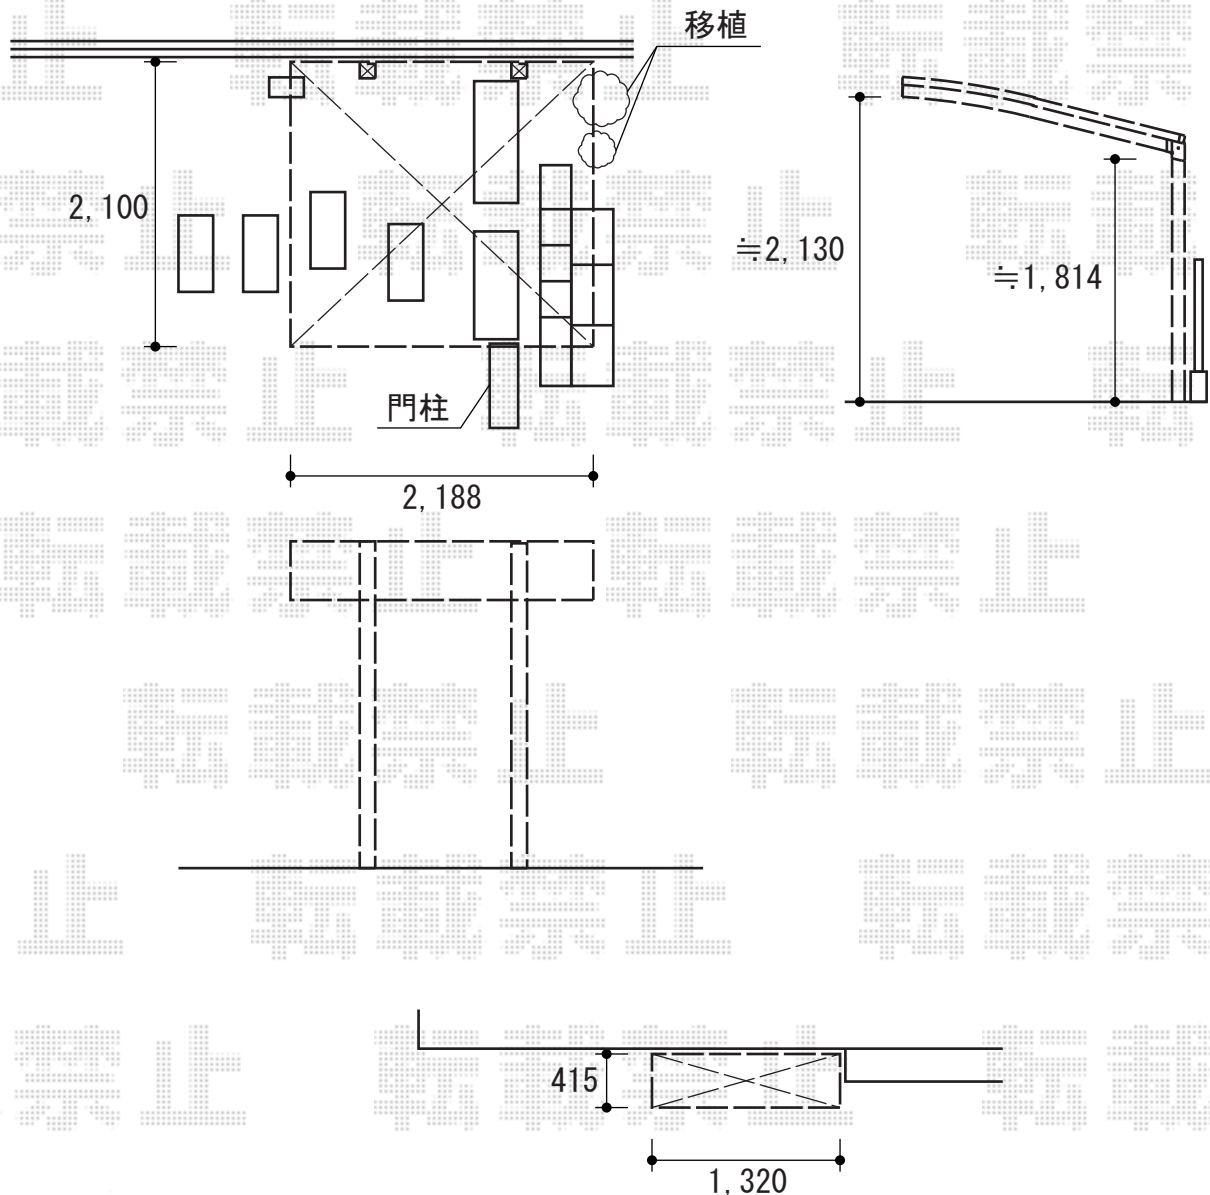

サイクルポート・物置 施工概略図

Value Select プレシオスポート ミニ 積雪~20cm対応
 幅= 2,100mm
 奥行= 2,188mm
 色： ノーブルステン
 屋根材： ポリカーボネート（ガラスマット）
 柱仕様： 標準柱仕様（有効高 約1,814mm）

イナバ物置 シンプリー 一般型 1320×415×1103
 間口= 1,320mm
 奥行= 415mm
 高さ= 1,103mm
 色： フレンドリーホワイト
 屋根タイプ： 標準型
 耐荷重タイプ： 一般型
 棚タイプ： 長もの収納タイプ
 数量： 1台