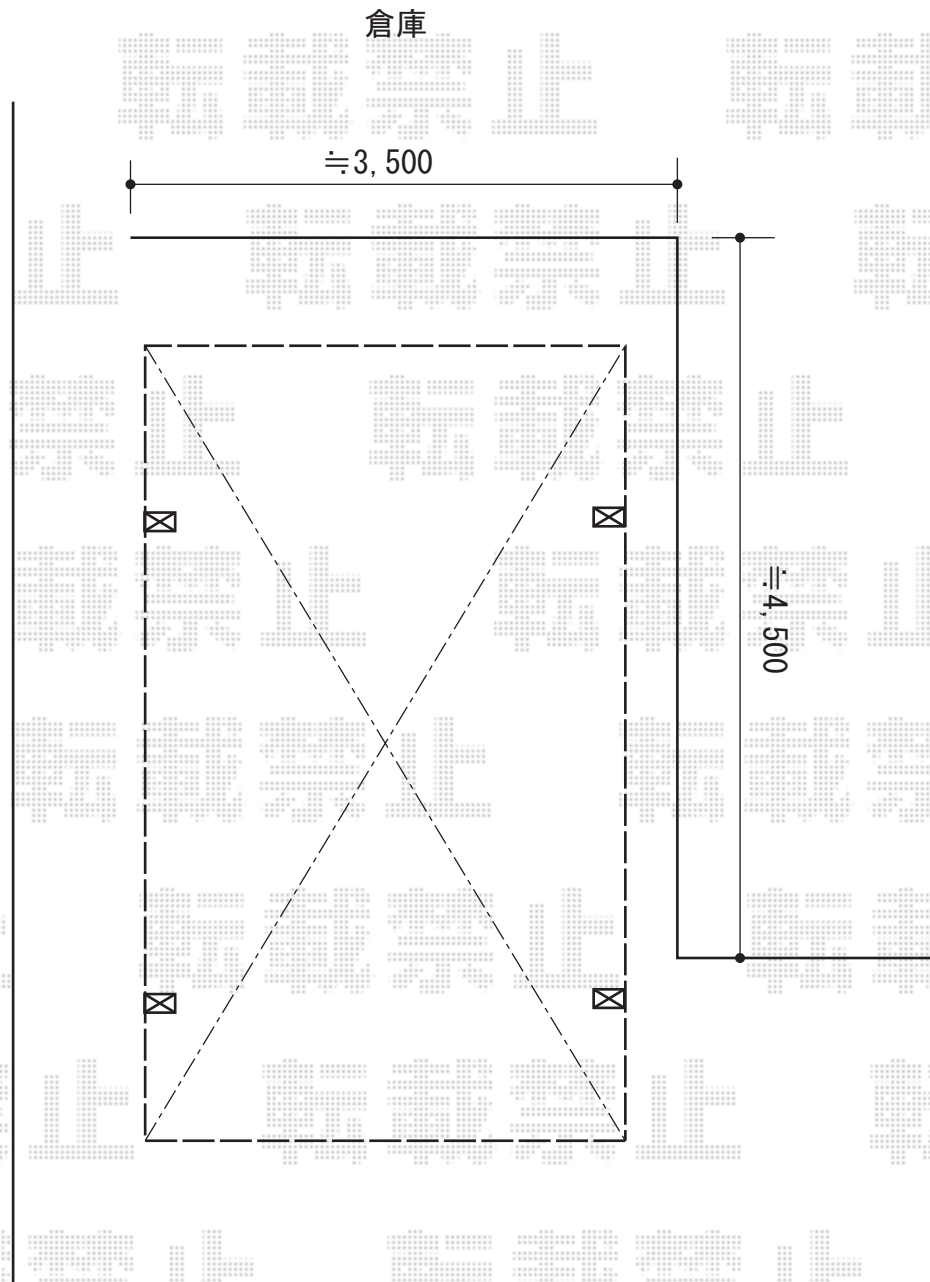

カーポート 施工概略図

YKK AP レイナワンポートグラン 積雪～20cm対応
幅= 3,034mm
奥行= 5,768mm
色： プラチナステン
屋根材： 熱線遮断ポリカーボネート(クリアマット)
柱仕様： 標準柱仕様 (有効高 約2,000mm)

YKK AP レイナワンポートグラン 水平式物干し(テラス柱用) 標準 2本入り×1セット
色： プラチナステン

2016-1-316558

担当者

酒井