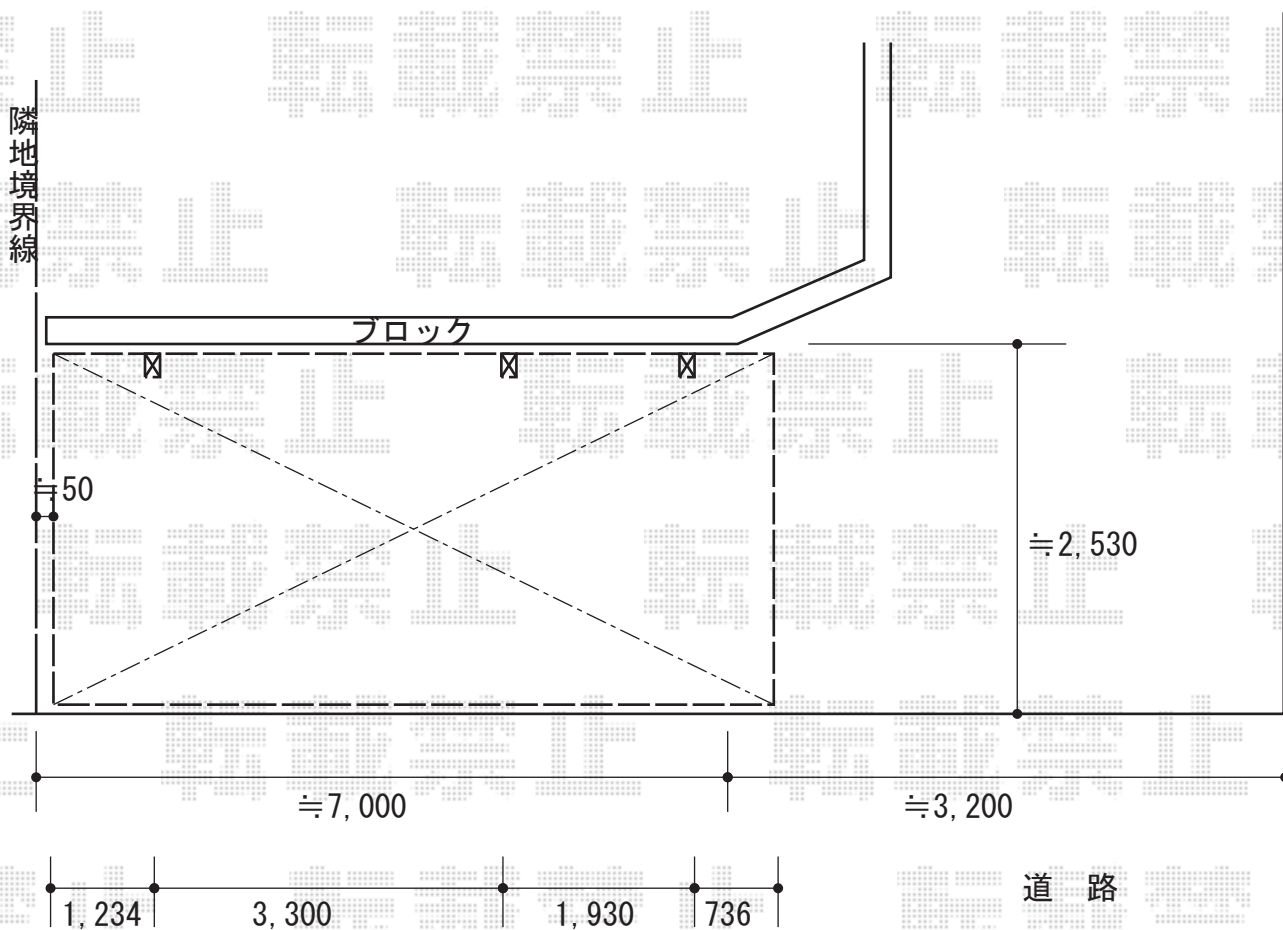

カーポート 施工概略図

YKK AP レイナポートグラン 延長 積雪～20cm対応
幅= 2,400mm
奥行= 7,200mm
色： ブラウン
屋根材： 熱線遮断ポリカーボネート（アースブルーマット調）
柱仕様： ハイルフ柱仕様（有効高 約2,350mm）

YKK AP レイナポートグラン 延長 着脱式サポート
標準・ハイルフ兼用 2本入り×1セット/1本入り1セット
色： ブラウン

ヨド物置 エスモ 一般型 2100×650×1959
間口= 2,100mm
奥行= 650mm
高さ= 1,959mm
色： WB(ウディブラウン)
屋根タイプ： 標準型
耐荷重タイプ： 一般型
棚タイプ： 標準棚タイプ
数量： 1台