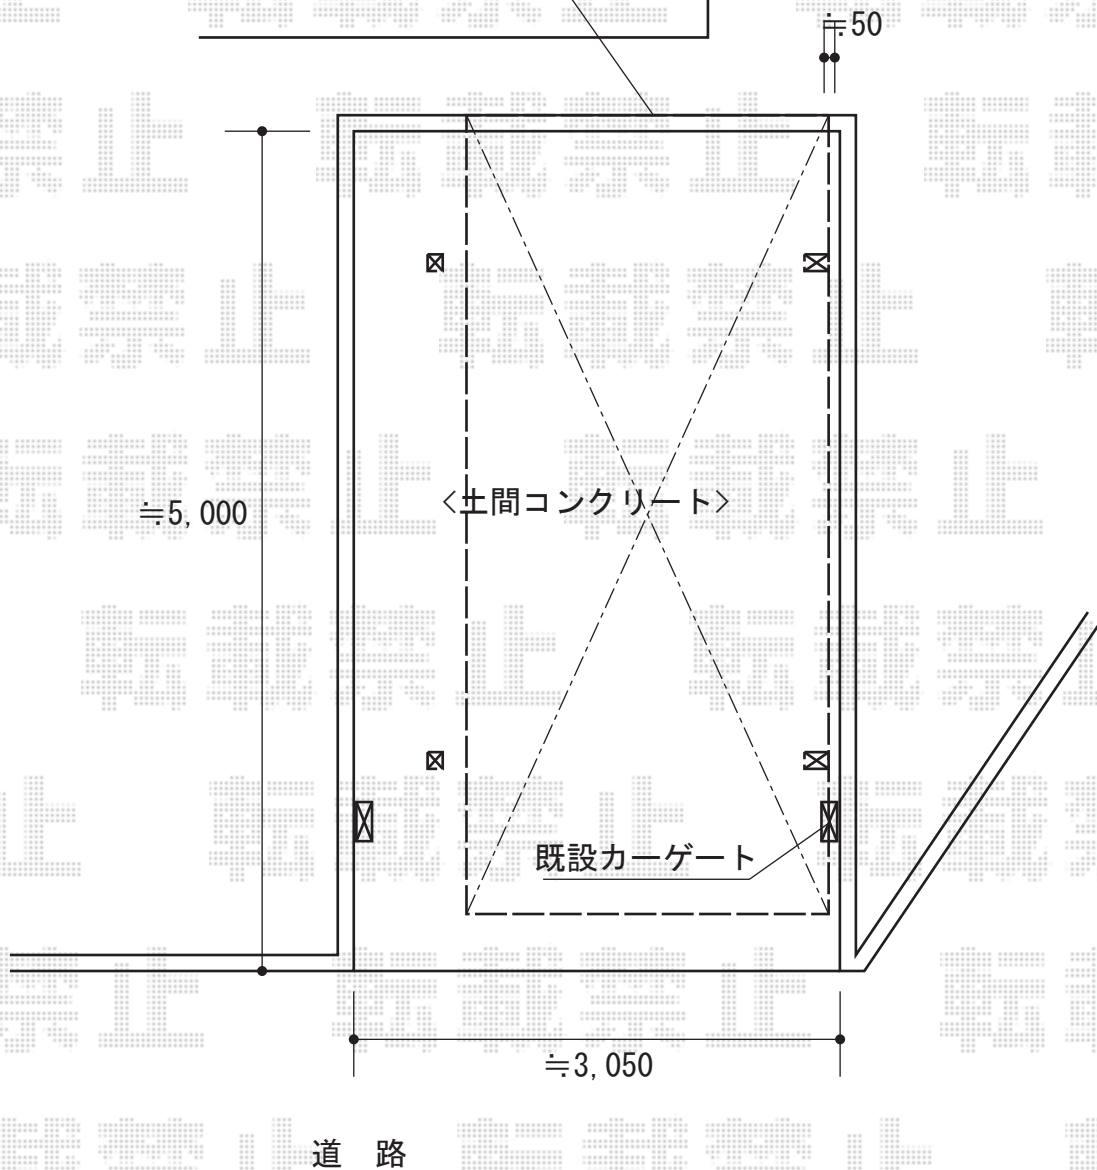

カーポート 施工概略図

YKK AP レイナポートグラン 積雪～20cm対応
幅= 2,700mm
奥行= 5,052mm
色： カームブラック
屋根材： 熱線遮断ポリカーボネート(クリアマット)
柱仕様： 標準柱仕様 (有効高 約2,000mm)

YKK AP レイナポートグラン 着脱式サポート 標準・ハイルーフ兼用 2本入り×1セット
色： カームブラック

ブロック外側に
面を合わせて設置致します

2016-1-316599