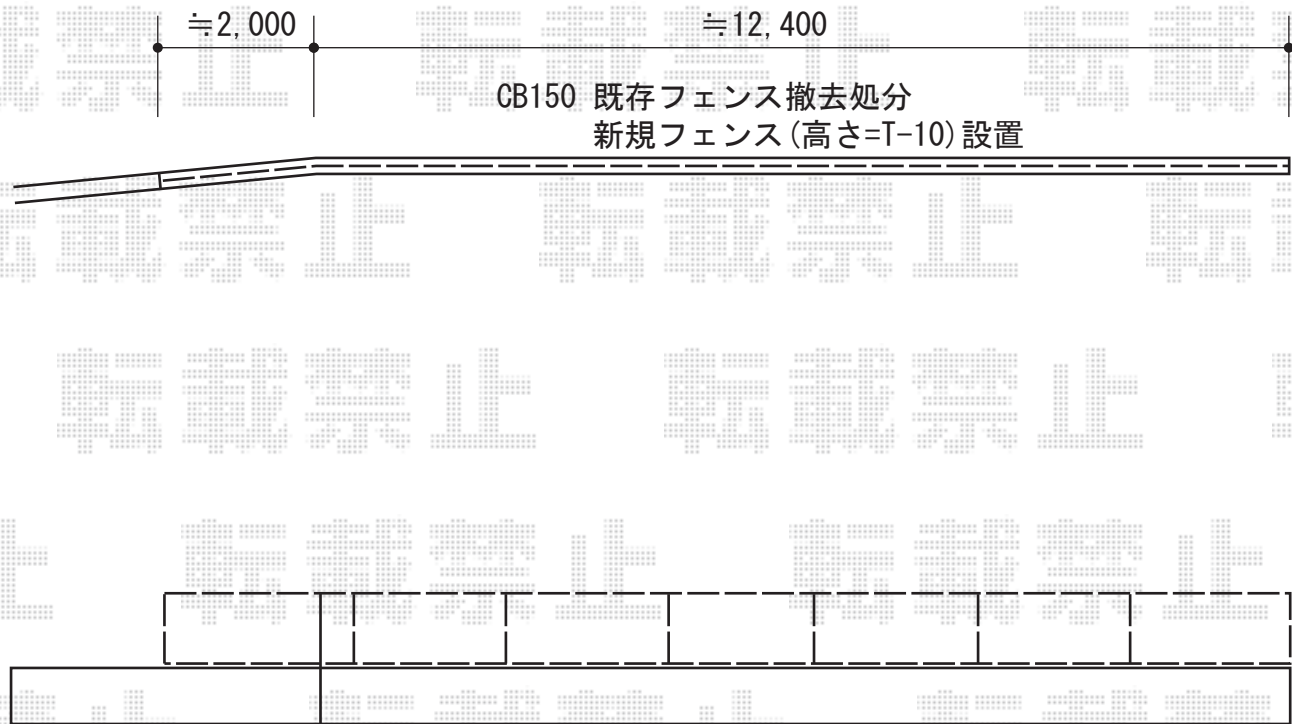

フェンス 施工概略図

LIXIL (TOEX) ライシスフェンス 11型 ラチス格子 フリーポールタイプ
本体1枚 (W×H) = (1979.5×1,000mm) ×8枚
柱仕様： T-10×10本
部品セット： ×10セット
【仮】目隠しコーナー継手： ポール付/T-10×1セット
端部カバー(切詰用・縦枠1本)： T-10×1セット
端部キャップ： ×1セット
色： オータムブラウン

2016-1-316626