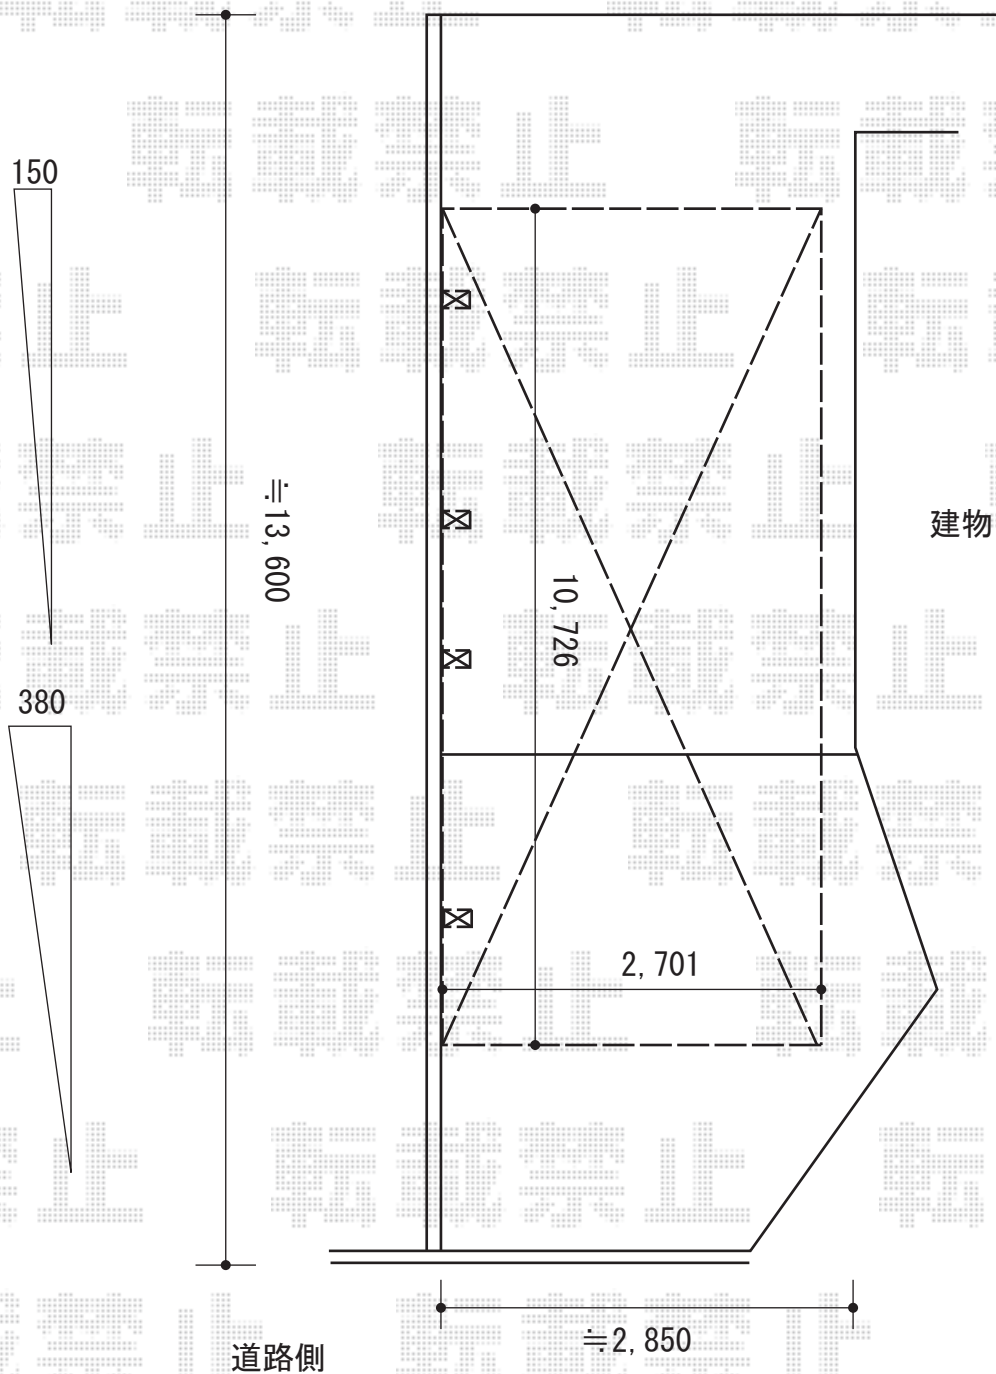

# カーポート工事 施工概略図

LIXIL ネスカR (ラウンドスタイル) 縦連棟 積雪~20cm対応

幅= 2,701mm

奥行= 10,726mm

色: シャイングレー

屋根材: 熱線吸収ポリカーボネート (クリアマットS・すりガラス調)

柱仕様: ロング柱25仕様 (有効高 約2,500mm) ×3本/ハイロング柱28仕様 (有効高 2,800mm) ×1本

2016-1-316634

担当者

松本