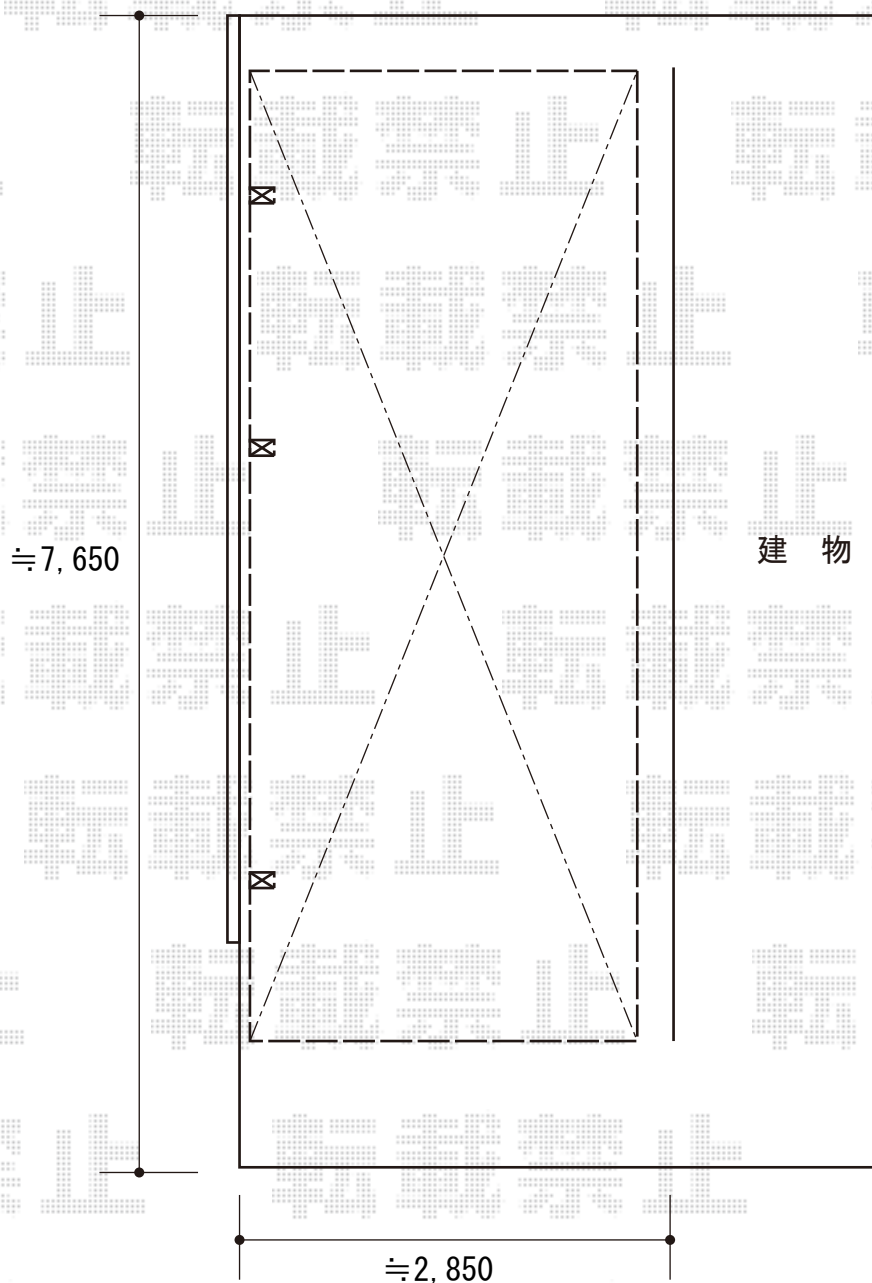

カーポート 施工概略図

YKK AP レイナポートグラン 延長 積雪～20cm対応
幅= 2700mm
奥行= 6,484mm
色： プラチナステン
屋根材： ポリカーボネート（トーマイマット）
柱仕様： ハイルーフ柱仕様（有効高 約2,350mm）

2016-1-316649

担当者

酒井