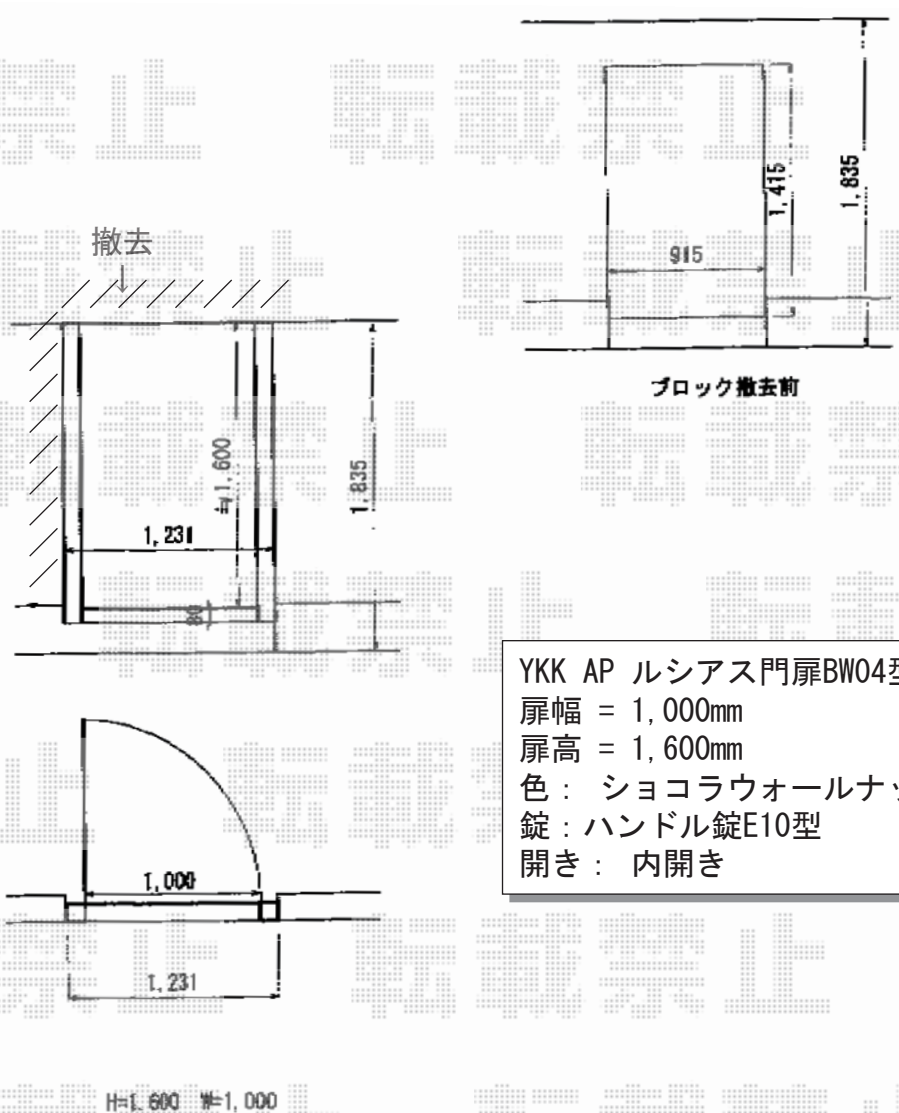

門扉工事 施工概略図

YKK AP ルシアス門扉BW04型 たて板張り(鋌あり) 片開き 木調カラー 門柱使用
 扉幅 = 1,000mm
 扉高 = 1,600mm
 色 : ショコラウォールナット
 錠 : ハンドル錠E10型
 開き : 内開き