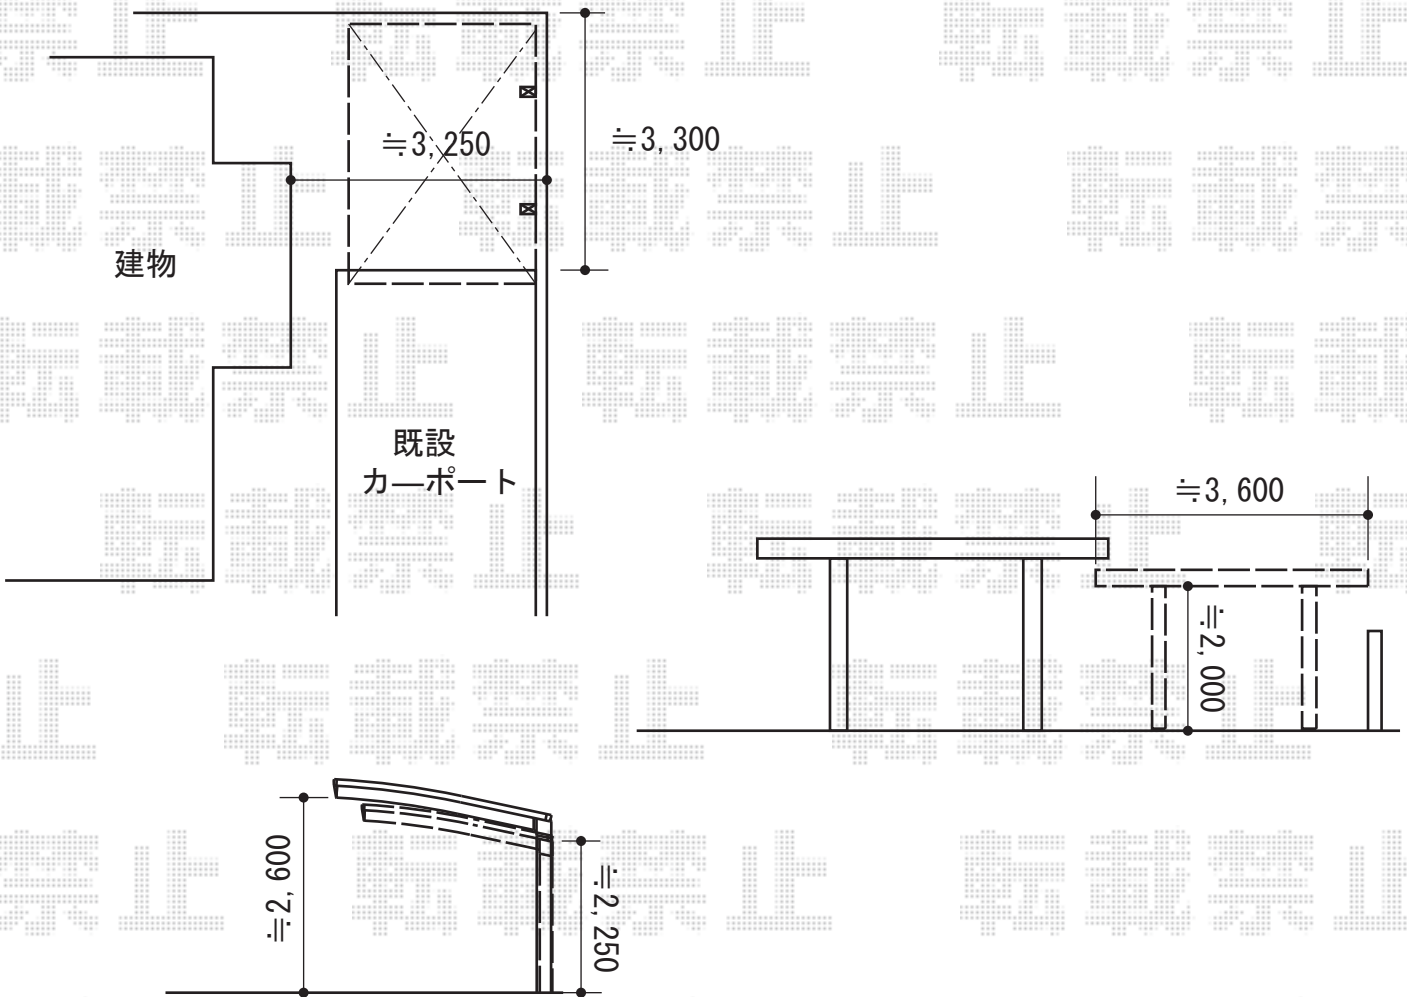

カーポート 施工概略図

YKK AP レイナポートグラン 積雪~20cm対応
 幅= 2,700mm
 奥行= 5,052mm
 色: ブラウン
 屋根材: ポリカーボネート (アースブルー)
 柱仕様: 標準柱仕様 (有効高 約2,000mm)

2016-1-316806	担当者	邑智
---------------	-----	----