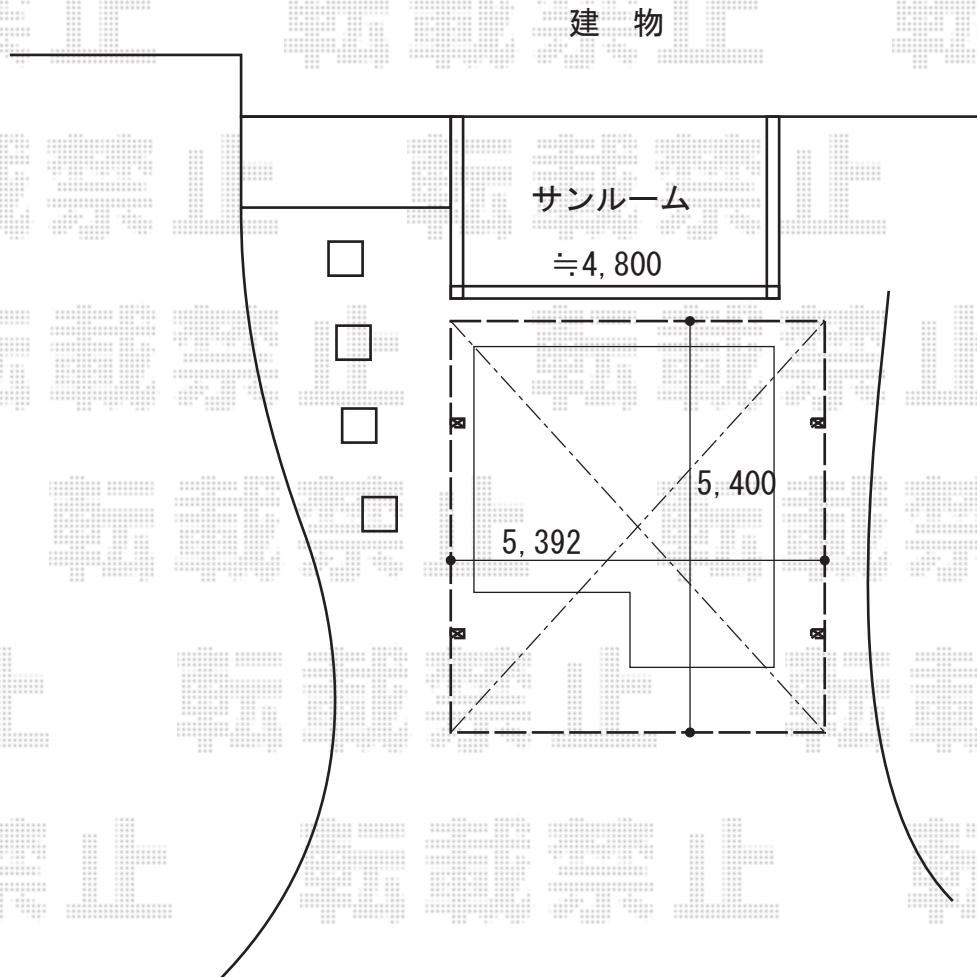

カーポート 施工概略図

YKK AP レイナツインポートグラン 積雪~20cm対応
幅= 5,392mm
奥行= 5,400mm
色： プラチナステン
屋根材： 熱線遮断ポリカーボネート（アースブルーマット調）
柱仕様： ハイルフ柱仕様（有効高 約2,350mm）

YKK AP レイナツインポートグラン 水平式物干し 標準 2本入り×1セット
色： プラチナステン

2016-1-316826

担当者

松本