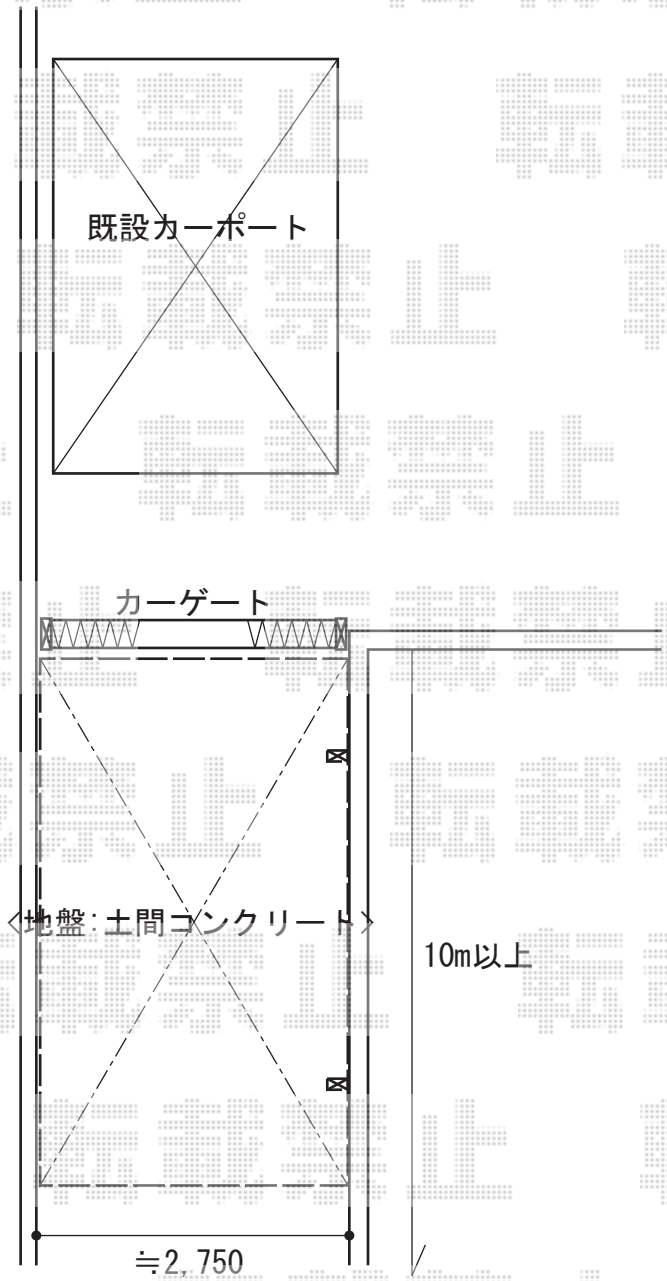

カーポート 施工概略図

YKK AP レイナポートグラン 積雪～20cm対応
幅= 2,700mm
奥行= 5,052mm
色： ホワイト
屋根材： ポリカーボネート（アースブルー）
柱仕様： 標準柱仕様（有効高 約2,000mm）

2016-1-316871	担当者	邑智
---------------	-----	----