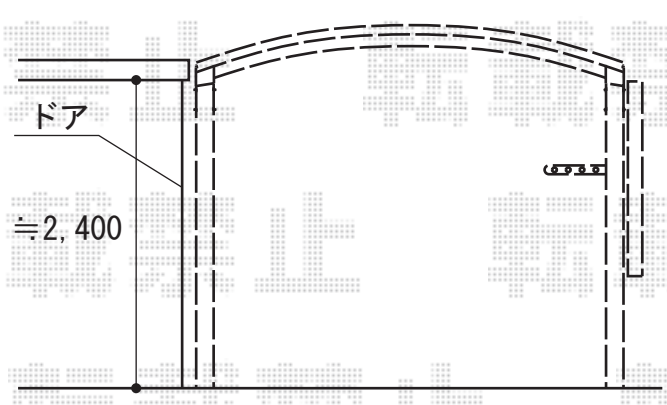

カーポート 施工概略図

LIXIL ネスカR (ラウンドスタイル) ワイド 延長 積雪~20cm対応
 幅= 5,442mm
 奥行= 7,098mm
 色: シャイングレー
 屋根材: ガリレポリカ (クリアマット・すりガラス調)
 柱仕様: ロング柱25仕様 (有効高 約2,500mm)

LIXIL ネスカR ワイド 物干しセット 標準 2本入り×1セット
 色: シャイングレー

LIXIL 【片側】ネスカR ワイド 延長 サイドパネル
 奥行サイズ: 57・14用
 高さ: 800+800mm
 色: シャイングレー
 パネル材: ガリレポリカ (クリアマット・すりガラス調)
 柱仕様: ロング柱25仕様*間柱1本