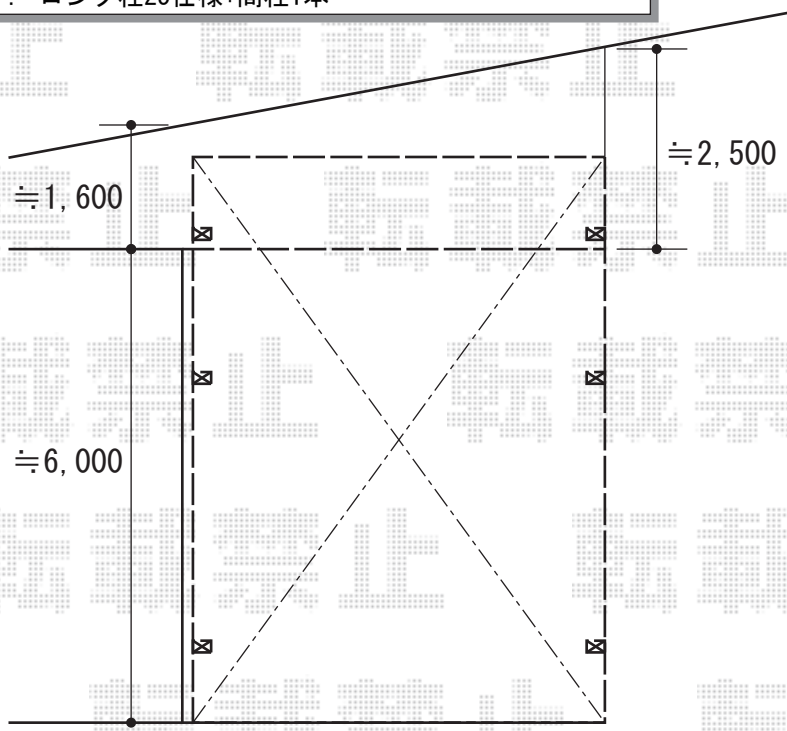

カーポート 施工概略図

LIXIL ネスカR (ラウンドスタイル) ワイド 延長 積雪~20cm対応
 幅= 5,442mm
 奥行= 7,098mm
 色: シャイングレー
 屋根材: ガリレポリカ (クリアマット・すりガラス調)
 柱仕様: ロング柱25仕様 (有効高 約2,500mm)

LIXIL ネスカR ワイド 物干しセット 標準 2本入り×1セット
 色: シャイングレー

LIXIL 【片側】ネスカR ワイド 延長 サイドパネル
 奥行サイズ: 57・14用
 高さ: 800+800mm
 色: シャイングレー
 パネル材: ガリレポリカ (クリアマット・すりガラス調)
 柱仕様: ロング柱25仕様*間柱1本