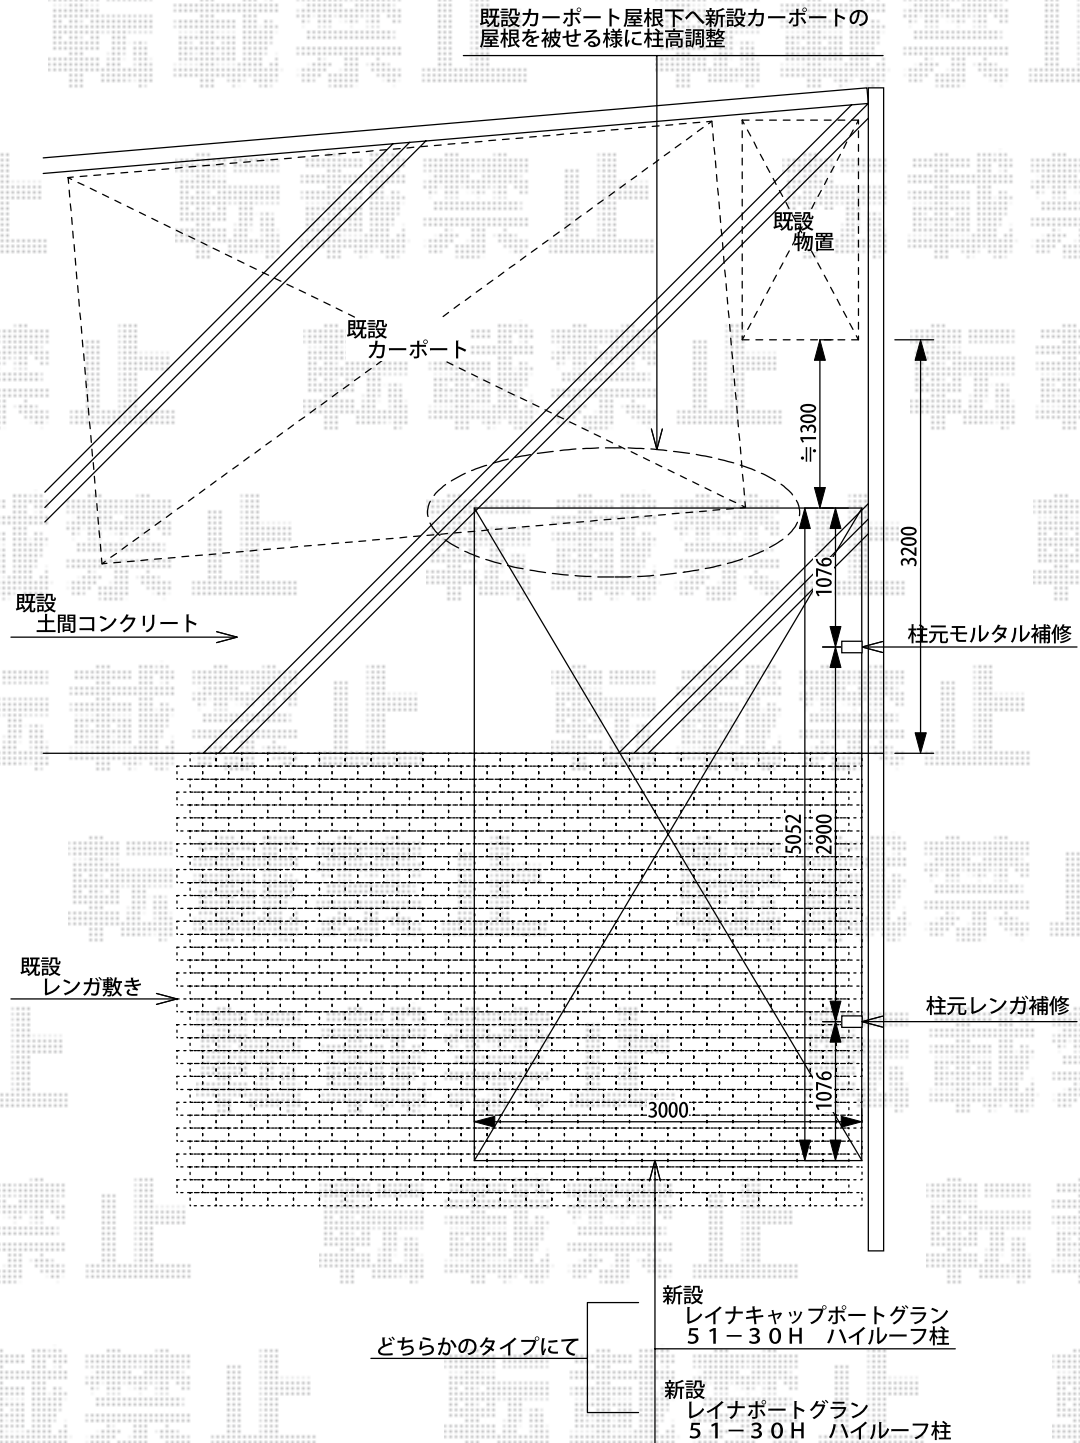

# カーポート 施工概略図

YKK AP レイナキャップポートグラン 積雪~20cm対応  
 幅= 3,002mm  
 奥行= 5,052mm  
 色: カームブラック  
 屋根材: 熱線遮断ポリカーボネート(クリアマット)  
 柱仕様: ハイルフ柱仕様 (有効高 約2,350mm)

S=1:500

2016-1-316903

担当者

松本