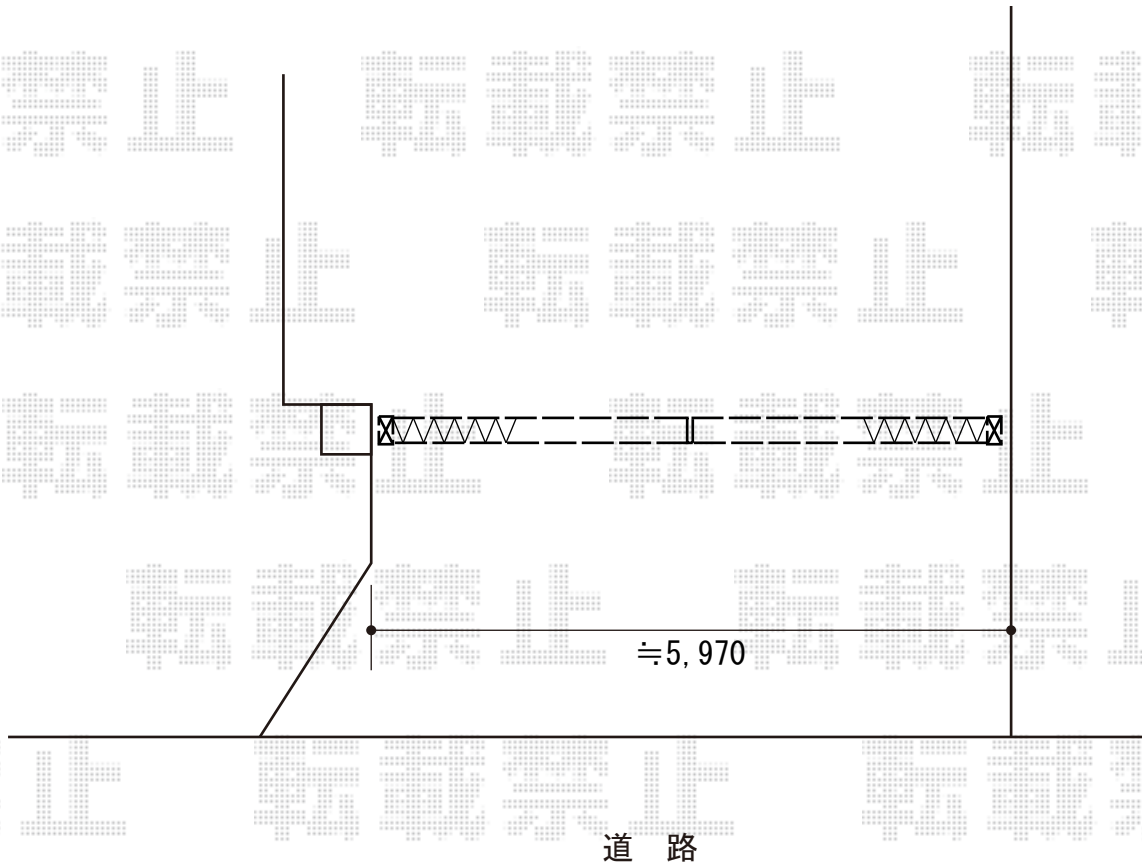

カーゲート工事 施工概略図

Value Select トリップゲート RB型 ノンレール 両開き 60W(30S+30M)
開口幅= 5,812mm
全幅= 5,912mm
たたみ幅= 347mm×2
高さ= 1,200mm
色： ステンカラー
キャスター数： 4箇所
落棒数： 4本

2016-1-316939

担当者

新西