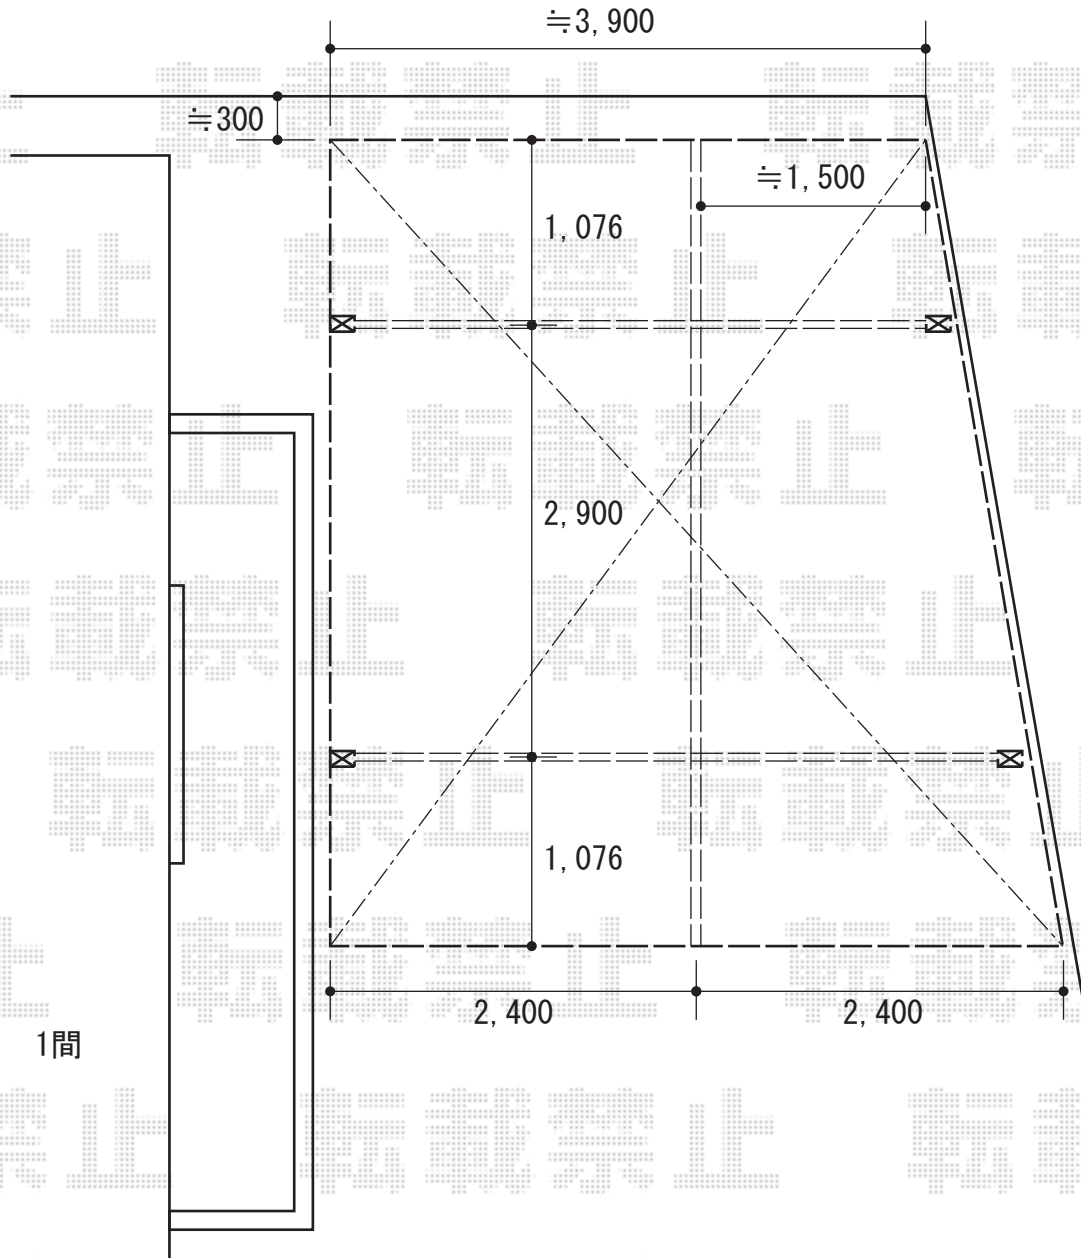

カーポート 施工概略図

YKK AP レイナポートグラン M合掌 積雪~20cm対応

幅= 4,814mm (24・24)

奥行= 5,052mm

色： プラチナステン

屋根材： 熱線遮断ポリカーボネート(クリアマット)

柱仕様： 標準柱仕様(有効高 約2,000mm) ×3本/ハイルーフ柱仕様(有効高 約2,355mm) ×1本

追加部材： 後枠54サイズ【K62146-4】 ×1

2016-1-316975

担当者

松本