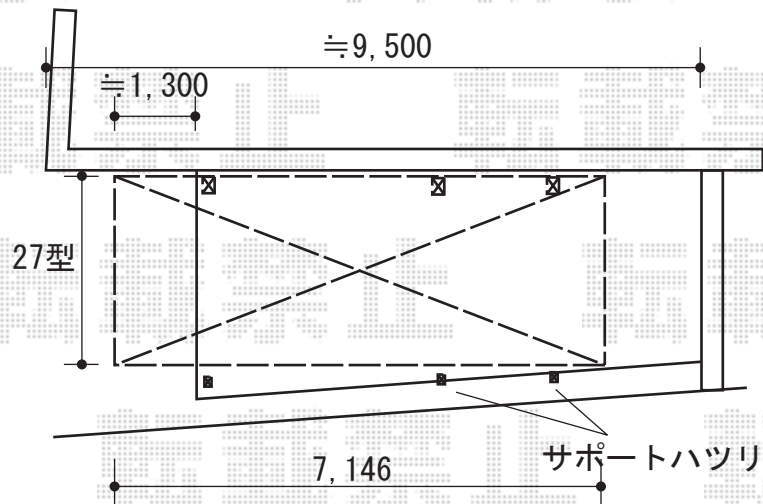

カーポート 施工概略図

LIXIL フーゴF (フラットスタイル) 延長 積雪~30cm対応※耐積雪・耐風圧パッケージ仕様
 幅= 2,692mm
 奥行= 7,146mm
 色: シャイングレー
 屋根材: ポリカーボネート (クリアマット・すりガラス調)
 柱仕様: ロング柱25仕様 (有効高 約2,500mm)
 耐積雪・耐風圧パッケージ: 着脱式サポート3本入り/屋根材ホルダーセット/母屋補強材セット