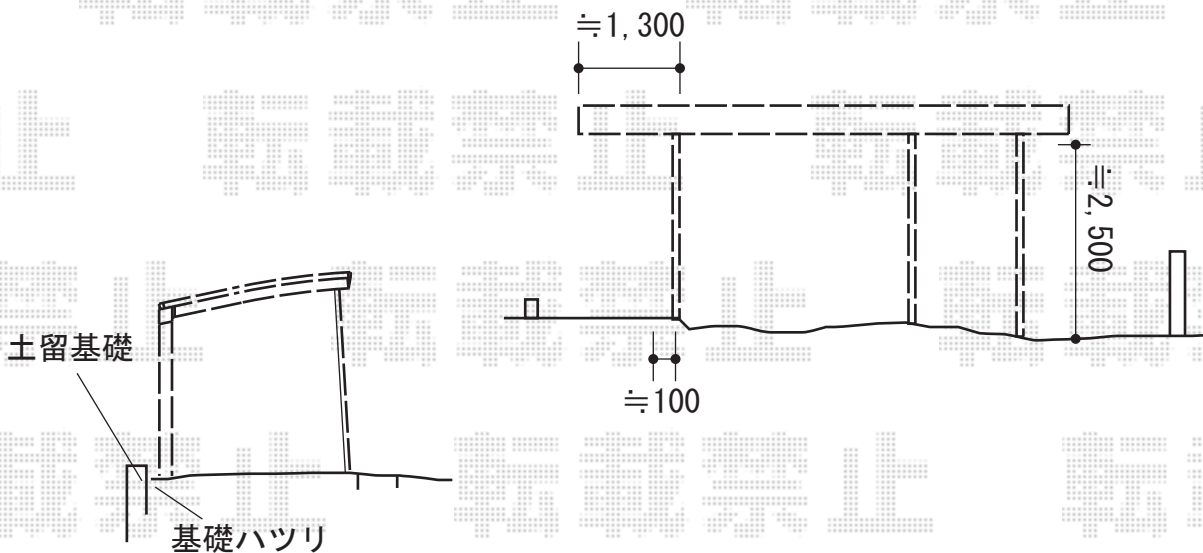

カーポート 施工概略図

LIXIL フーゴF (フラットスタイル) 延長 積雪~30cm対応※耐積雪・耐風圧パッケージ仕様
 幅= 2,692mm
 奥行= 7,146mm
 色: シャイングレー
 屋根材: ポリカーボネート (クリアマット・すりガラス調)
 柱仕様: ロング柱25仕様 (有効高 約2,500mm)
 耐積雪・耐風圧パッケージ: 着脱式サポート3本入り/屋根材ホルダーセット/母屋補強材セット