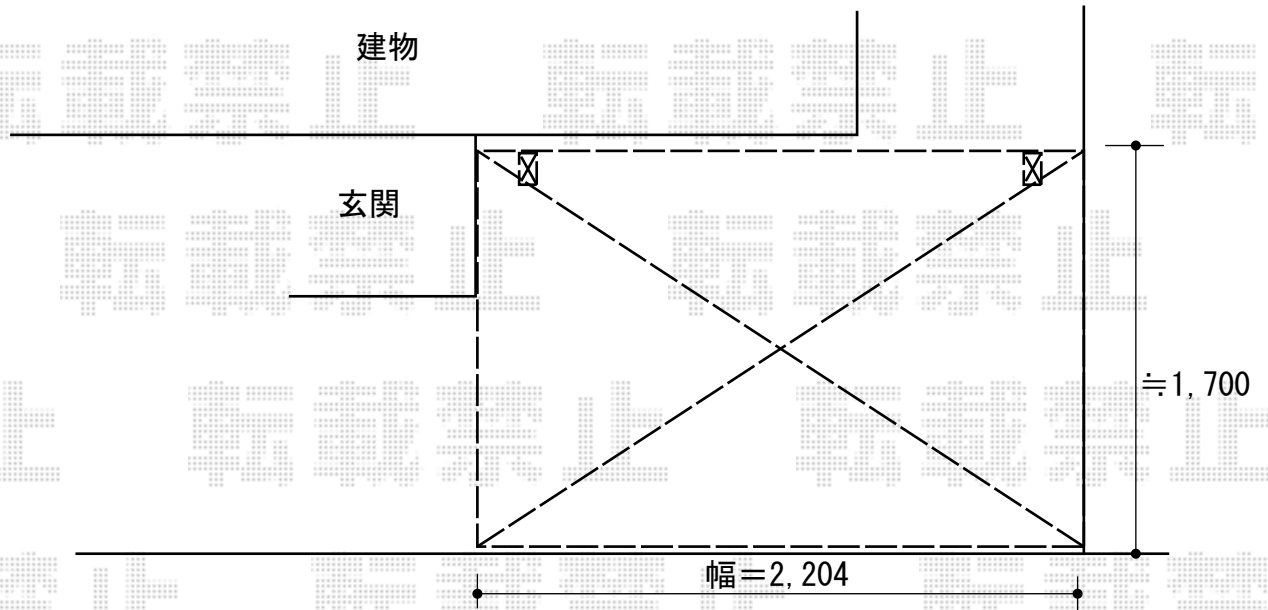

ご提案 サイクルポート 施工概略図

LIXIL フーゴFミニ (フラットスタイル) 積雪~20cm対応

幅= 1,796mm

奥行= 2,204mm

色 : シャイングレー

屋根材 : ポリカーボネート (クリアブルー)

柱仕様 : 標準柱仕様 (有効高 約1,900mm) 仕様

2016-1-317022