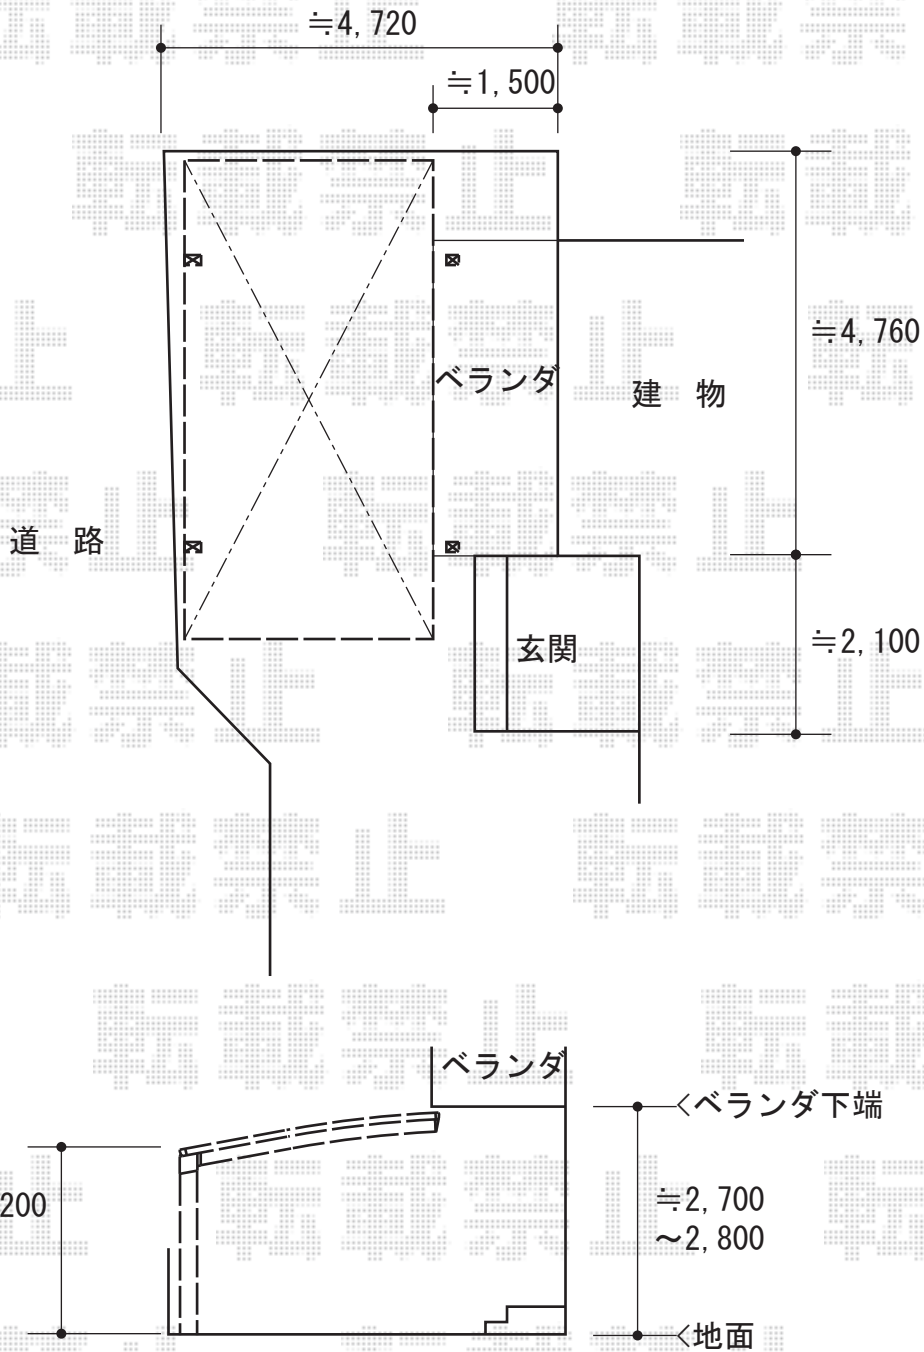

カーポート
施工概略図

YKK AP 【A】 レイナポートグラン 積雪～20cm対応
幅= 3,000mm
奥行= 5,768mm
色： プラチナステン
屋根材： ポリカーボネート（スモークブラウン）
柱仕様： ハイルーフ柱仕様（有効高 約2,350mm）

YKK AP 【A】 レイナポートグラン 着脱式サポート 標準・ハイルーフ兼用 2本入り×1セット
色： プラチナステン

YKK AP 【A】 レイナポートグラン 屋根ふき材補強部品 1セット
色： カームブラック *1色設定

2016-1-317085

担当者

松本