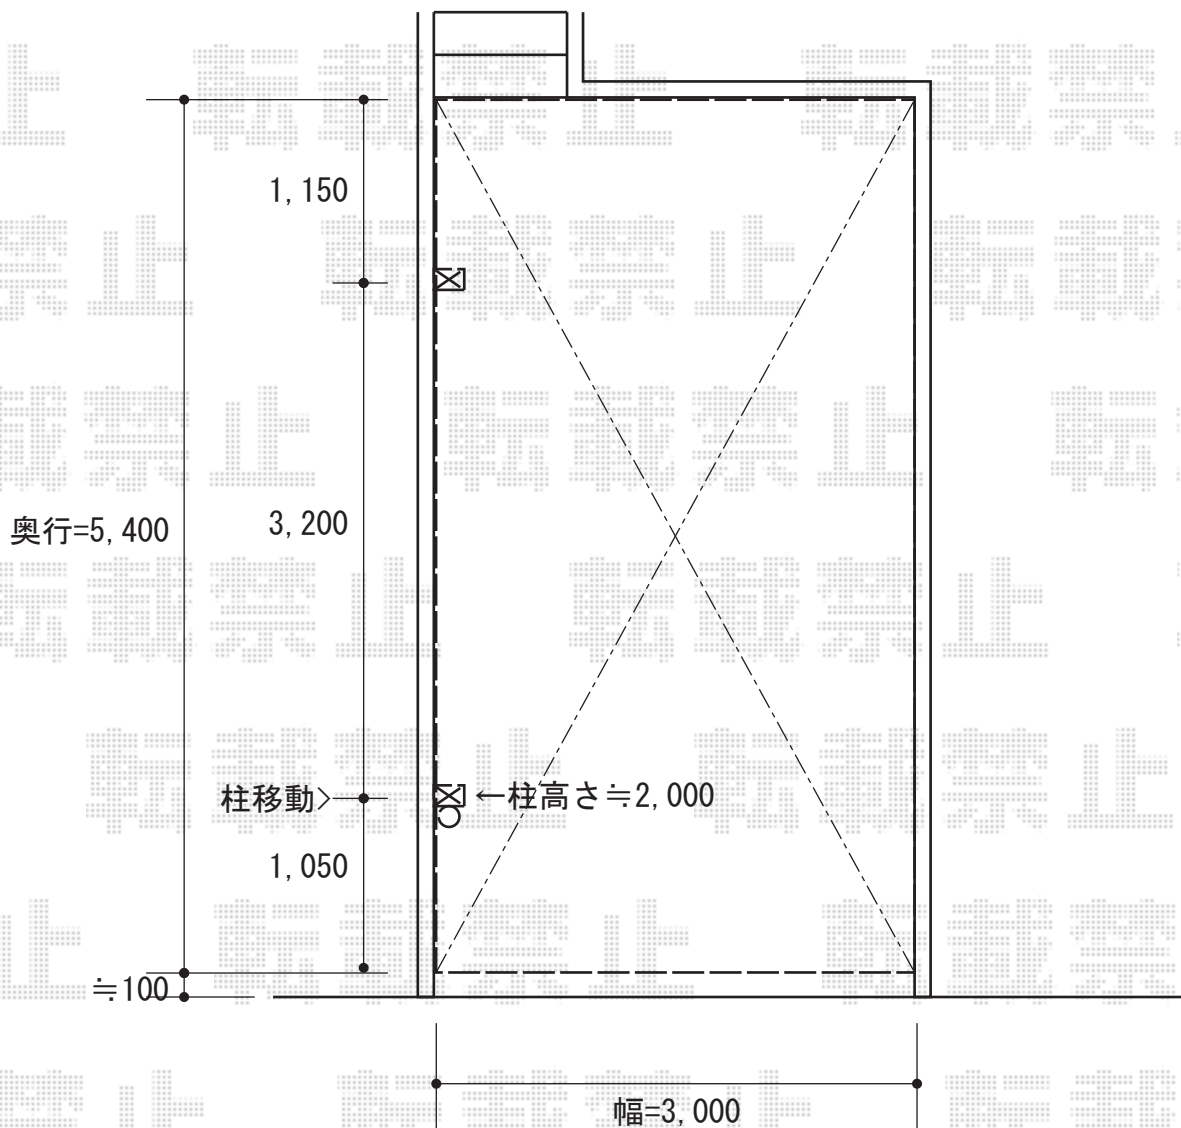

# カーポート 施工概略図

YKK AP レイナポートグラン 積雪~20cm対応  
幅= 3,000mm  
奥行= 5,400mm  
色: プラチナステン  
屋根材: 熱線遮断ポリカーボネート(クリアマット)  
柱仕様: 標準柱仕様(有効高 約2,000mm)

2016-1-317096

担当者

邑智