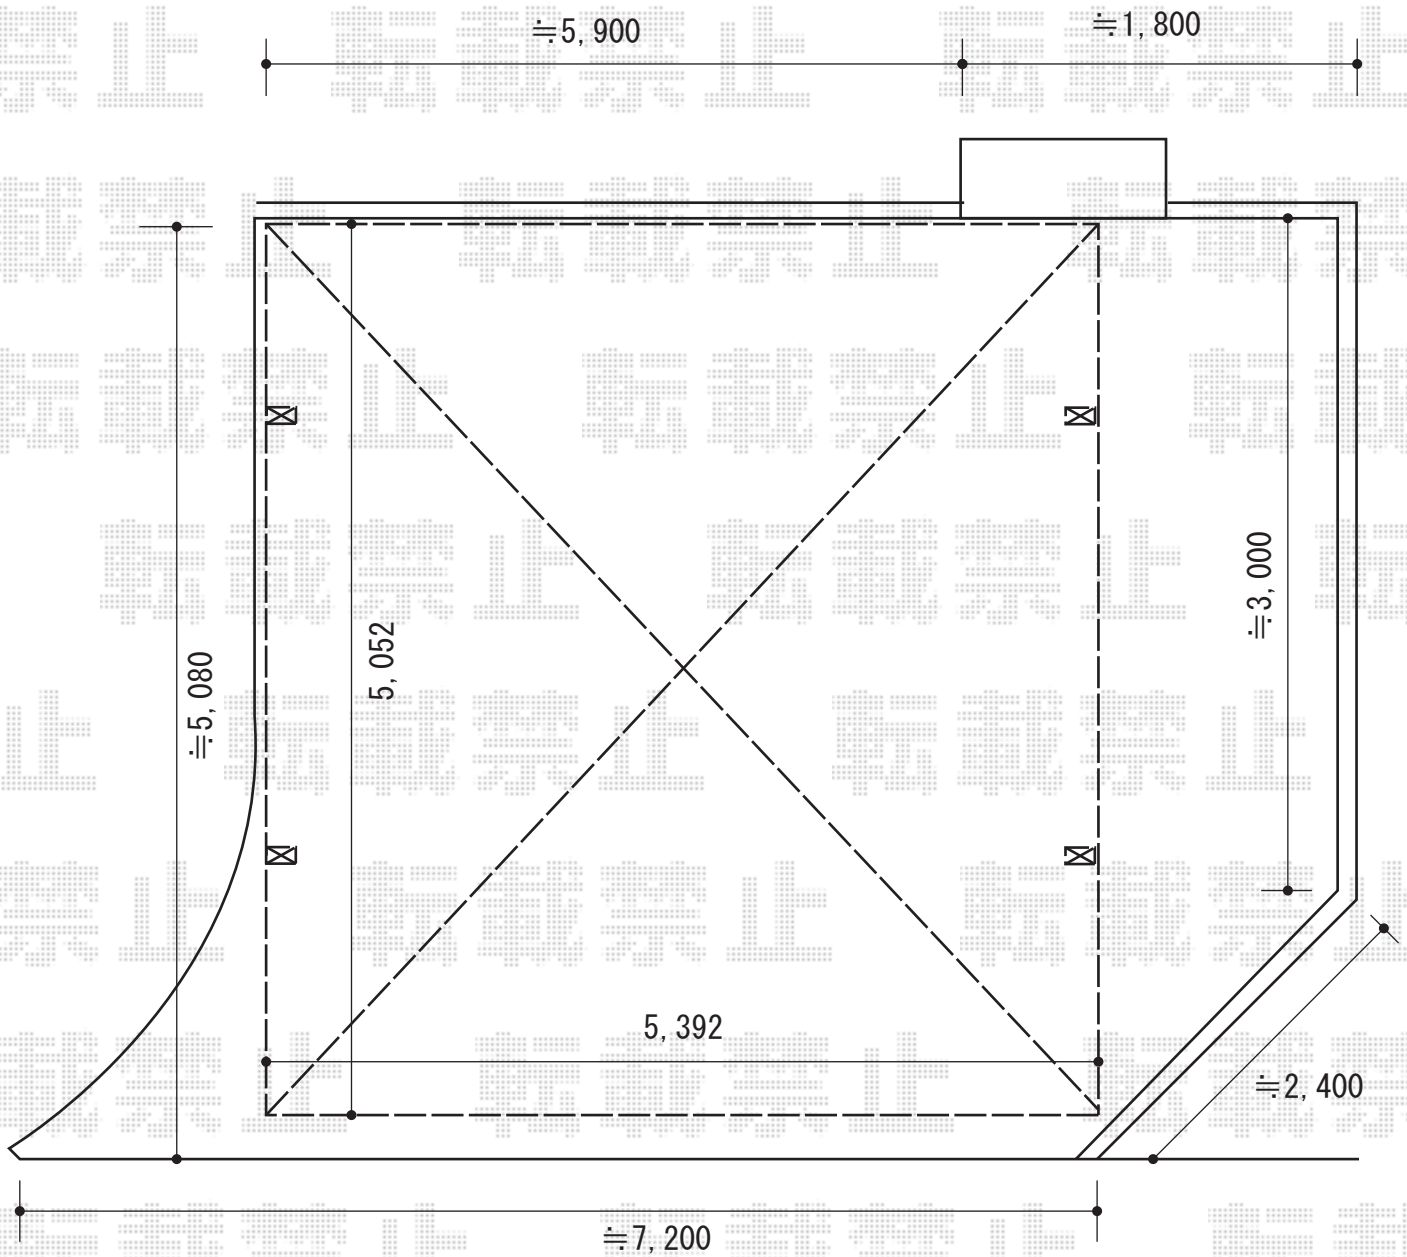

カーポート 施工概略図

YKK AP レイナツインポートグラン 積雪~20cm対応
幅= 5,392mm
奥行= 5,052mm
色：プラチナステン
屋根材：熱線遮断ポリカーボネート（クリアマット）
柱仕様：ハイルーフ柱仕様（有効高 約2,350mm）

2016-1-317099

担当者

酒井