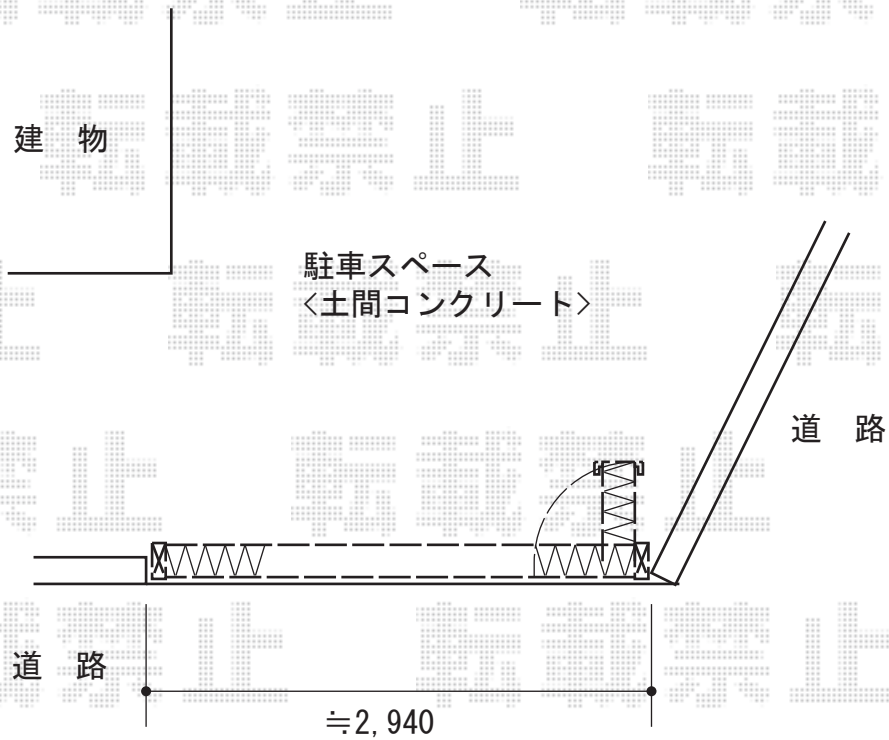

カーゲート 施工概略図

【お見積り1】

Value Select トリップゲート RC型 ノンレール 片開き 30S

開口幅= 2,908mm

全幅= 3,008mm

たたみ幅= 426.5mm

高さ= 1,200mm

色： ツートン

キャスター数： 2箇所

落棒数： 2本

2016-1-317111

担当者

新西