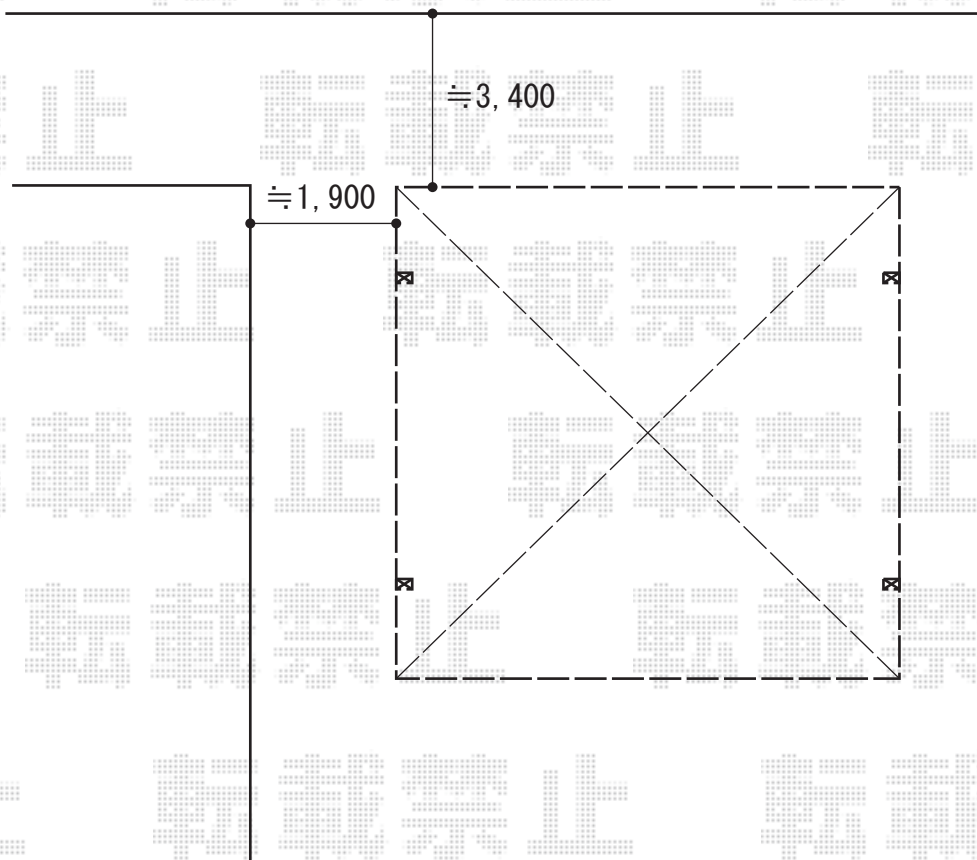

カーポート 施工概略図

LIXIL ネスカR (ラウンドスタイル) ワイド 積雪~20cm対応
幅= 4,836mm
奥行= 4,980mm
色 : シャイングレー
屋根材 : ポリカーボネート (クリアブルー)
柱仕様 : 標準柱仕様 (有効高 約2,200mm)

2016-1-317114

担当者

酒井