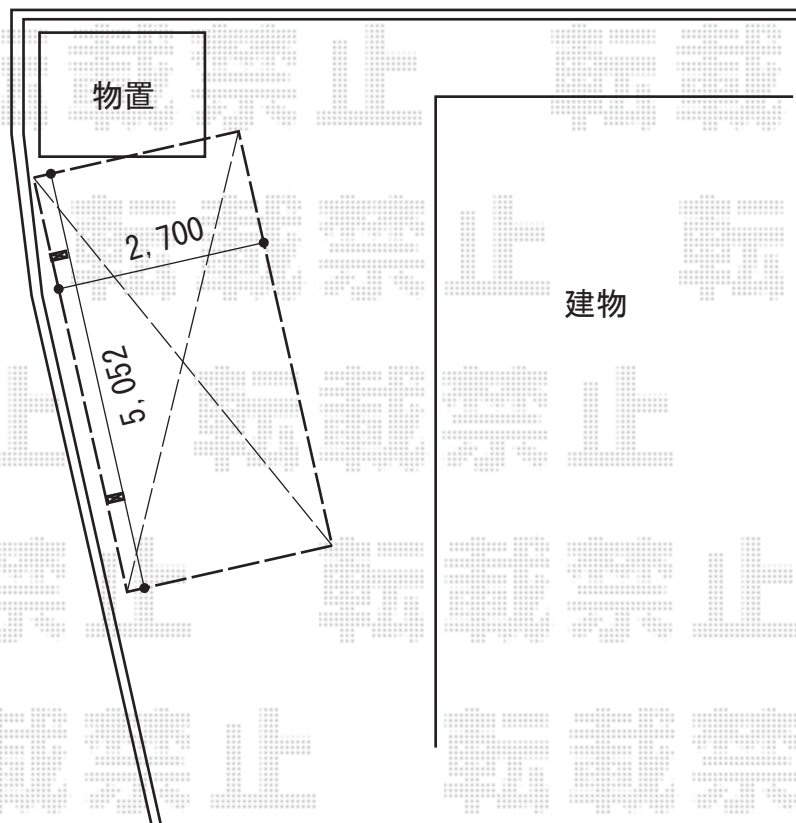

# カーポート 施工概略図

YKK AP レイナポートグラン 積雪~20cm対応  
幅= 2,700mm  
奥行= 5,052mm  
色： プラチナステン  
屋根材： ポリカーボネート（トーマイマット）  
柱仕様： ハイルフ柱仕様（有効高 約2,350mm）

YKK AP レイナポートグラン 着脱式サポート 標準・ハイルフ兼用 2本入り×1セット  
色： プラチナステン

2016-1-317121