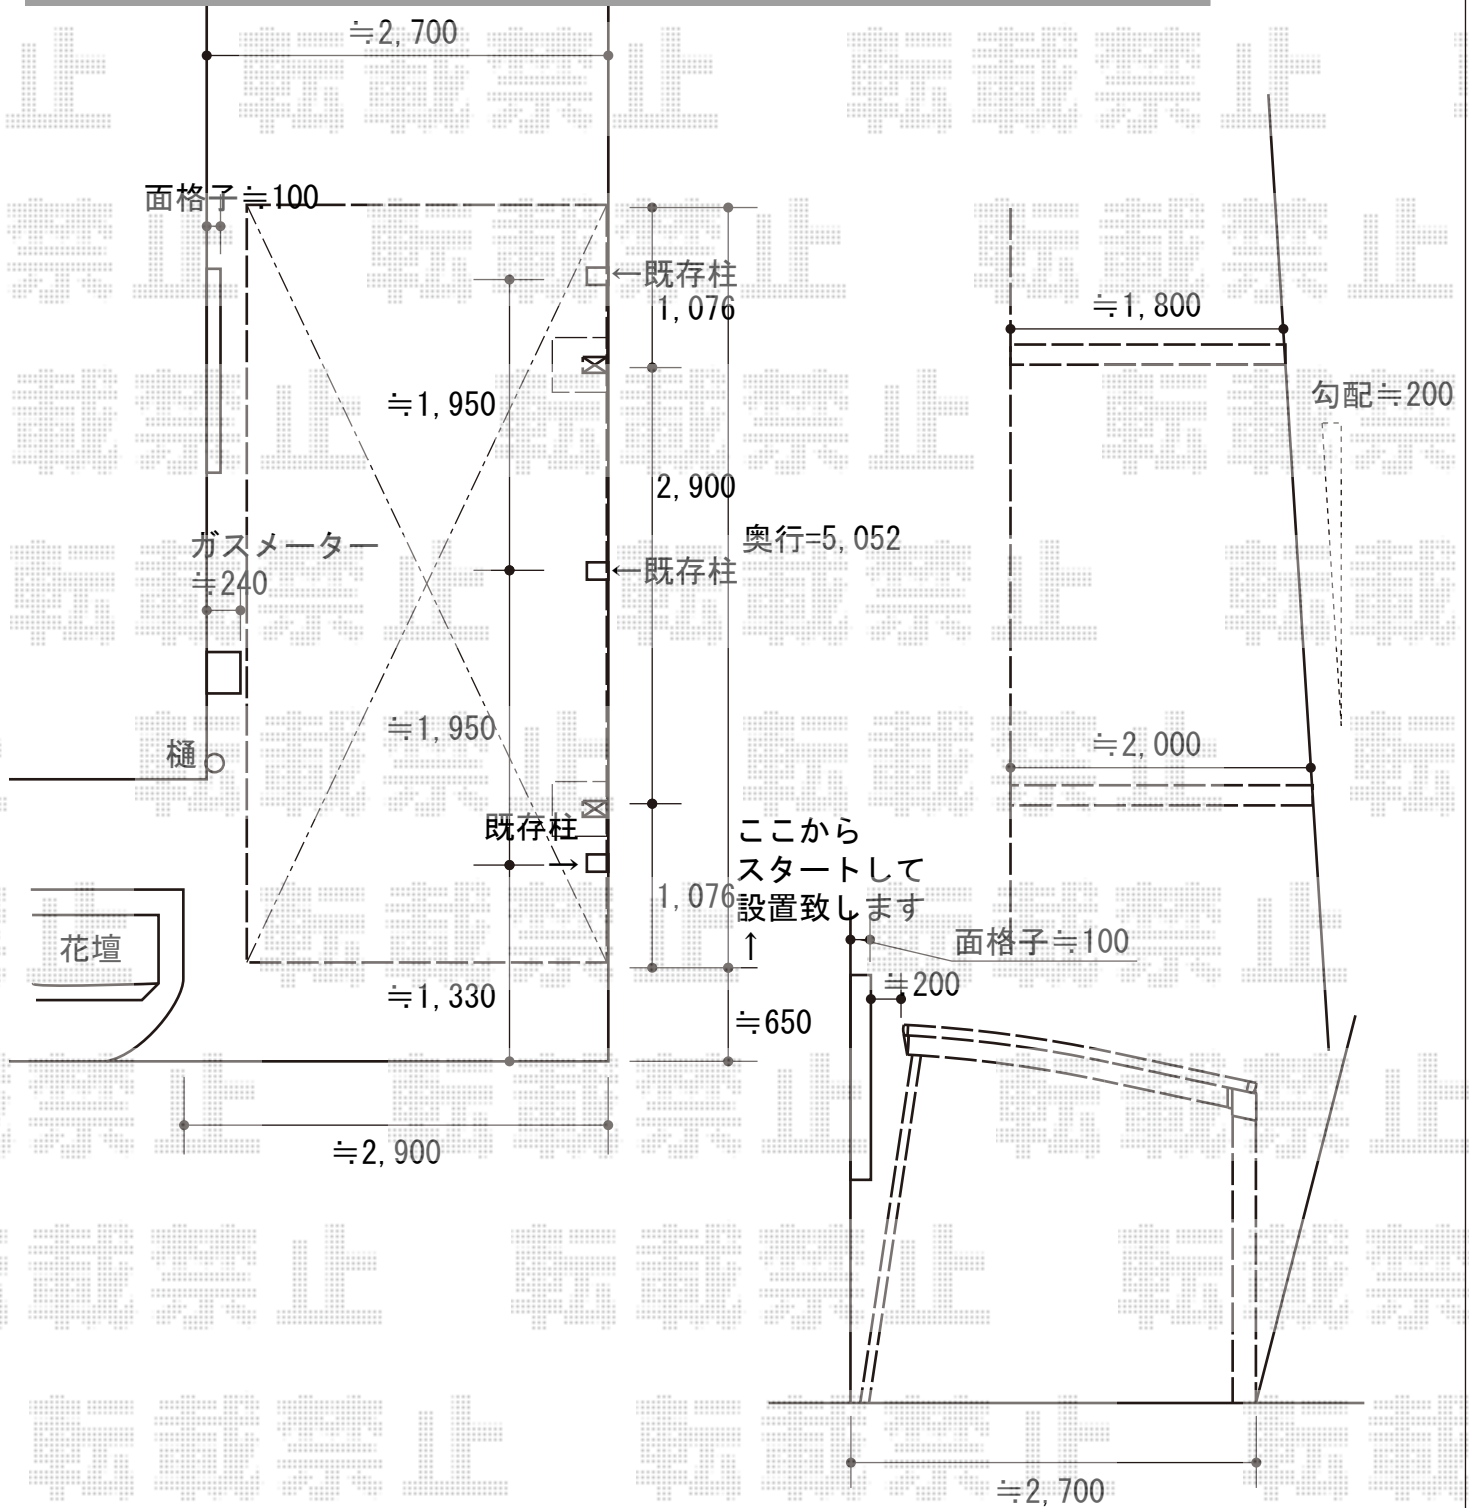

カーポート 施工概略図

YKK AP レイナポートグラン 積雪～20cm対応
 幅= 2,400mm
 奥行= 5,052mm
 【未定】色： 【仮】プラチナステン
 屋根材： ポリカーボネート（アースブルー）
 柱仕様： 標準柱仕様（有効高 約2,000mm）

YKK AP レイナポートグラン 着脱式サポート 標準・ハイルーフ兼用 2本入り×1セット
 【未定】色： 【仮】プラチナステン

2016-1-317125

担当者

酒井