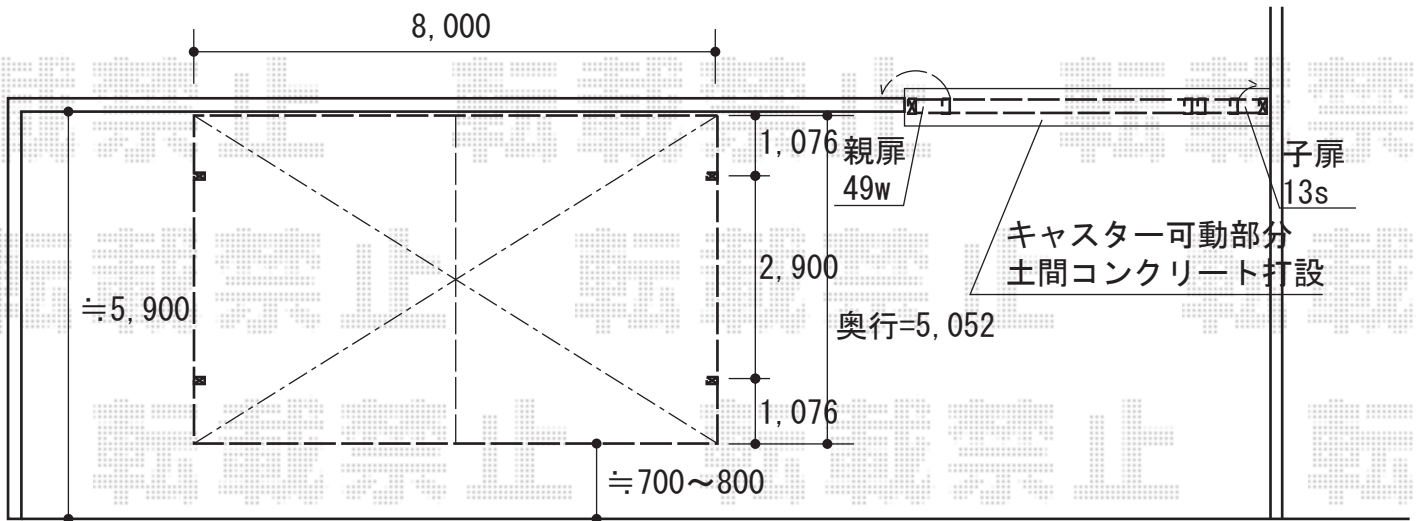

カーポート+カーゲート工事 施工概略図

YKK AP レイナトリプルポートグラン 積雪～20cm対応
 幅= 8,000mm
 奥行= 5,052mm
 色： プラチナステン
 屋根材： ポリカーポネート（スモークブラウン）
 柱仕様： ハイルフ柱仕様（有効高 約2,350mm）

Value Select トリップゲート RB型 ノンレール 両開き親子 62W0(13S+49M)
 開口幅= 6,094mm
 全幅= 6,194mm
 たたみ幅= 188+532.5mm
 高さ= 1,200mm
 色： ステンカラー
 キャスター数： 4箇所
 落棒数： 3本