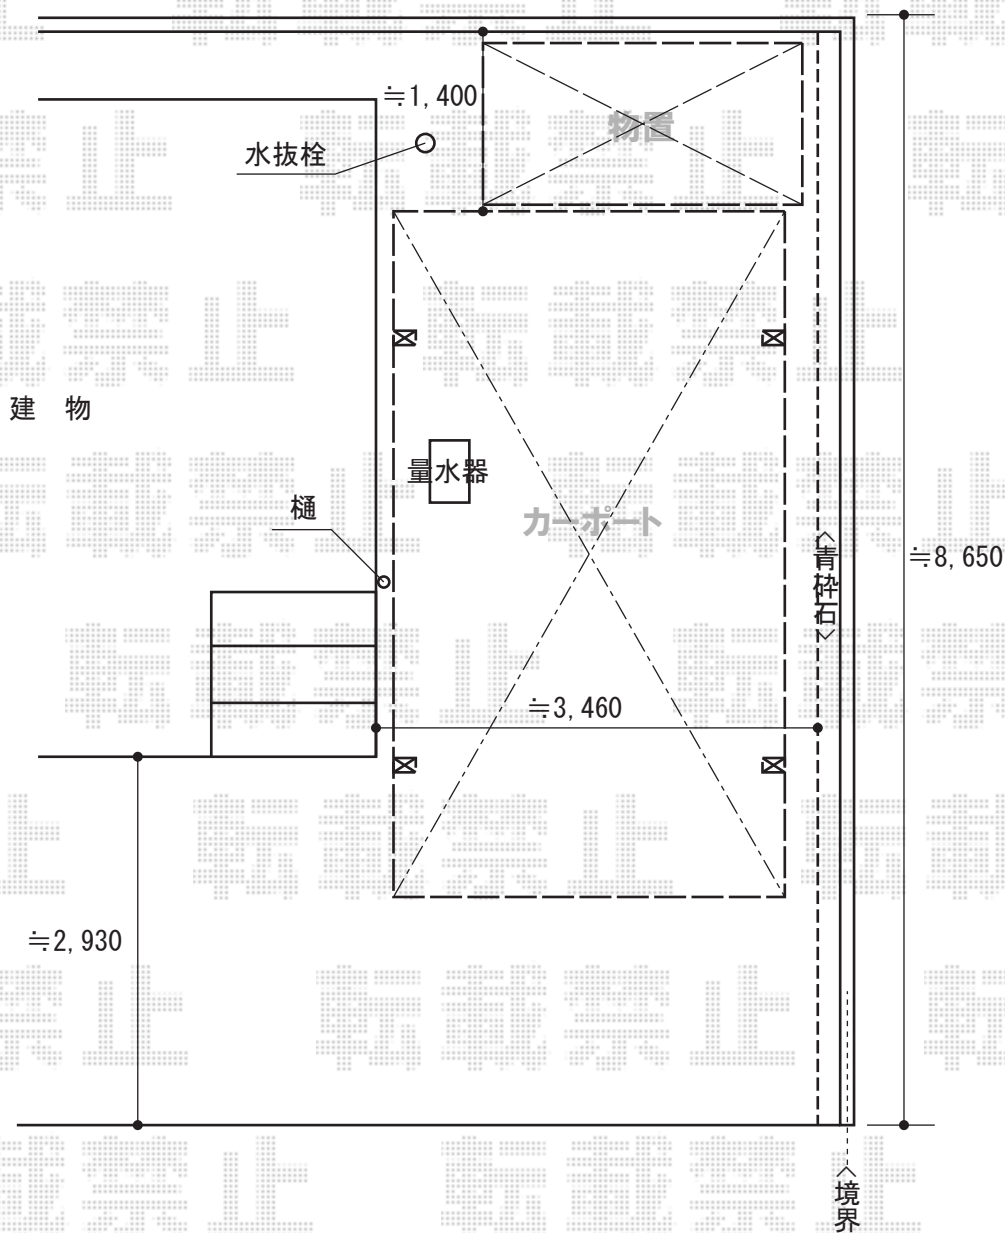

カーポート 施工概略図

LIXIL(トステム) テリオスポートIII 1500 角柱4本仕様 積雪~50cm対応  
 幅= 3,084mm  
 奥行= 5,453mm  
 色: シャイングレー  
 屋根材: スチール折板(ペフ無/t=0.6) ※価格別途  
 柱仕様: 標準柱仕様(有効高約2,300mm) 横材: 無

イナバ物置 ネクスタ 一般型 2210×1370×2020  
 間口= 2,630mm 奥行= 1,370mm 高さ= 2,020mm  
 色: プレミアムグレー 屋根タイプ: 標準型 耐荷重タイプ: 一般型  
 棚タイプ: 標準棚タイプ 数量: 1台

※納まりはイメージです

2016-1-317182

担当者

松本

エクスショップ

現場状況や作図制限により概略図の内容と多少の違いが生じることがございます。  
 施工時は、現場優先とさせて頂きたく思いますので、お立会い頂き、最終のご指示のほど、何卒、宜しくお願ひ致します。  
 全ての著作権はエクスショップに帰属します。当社とのお取引目的以外の使用・複製・転載は如何なる場合も禁止しております。