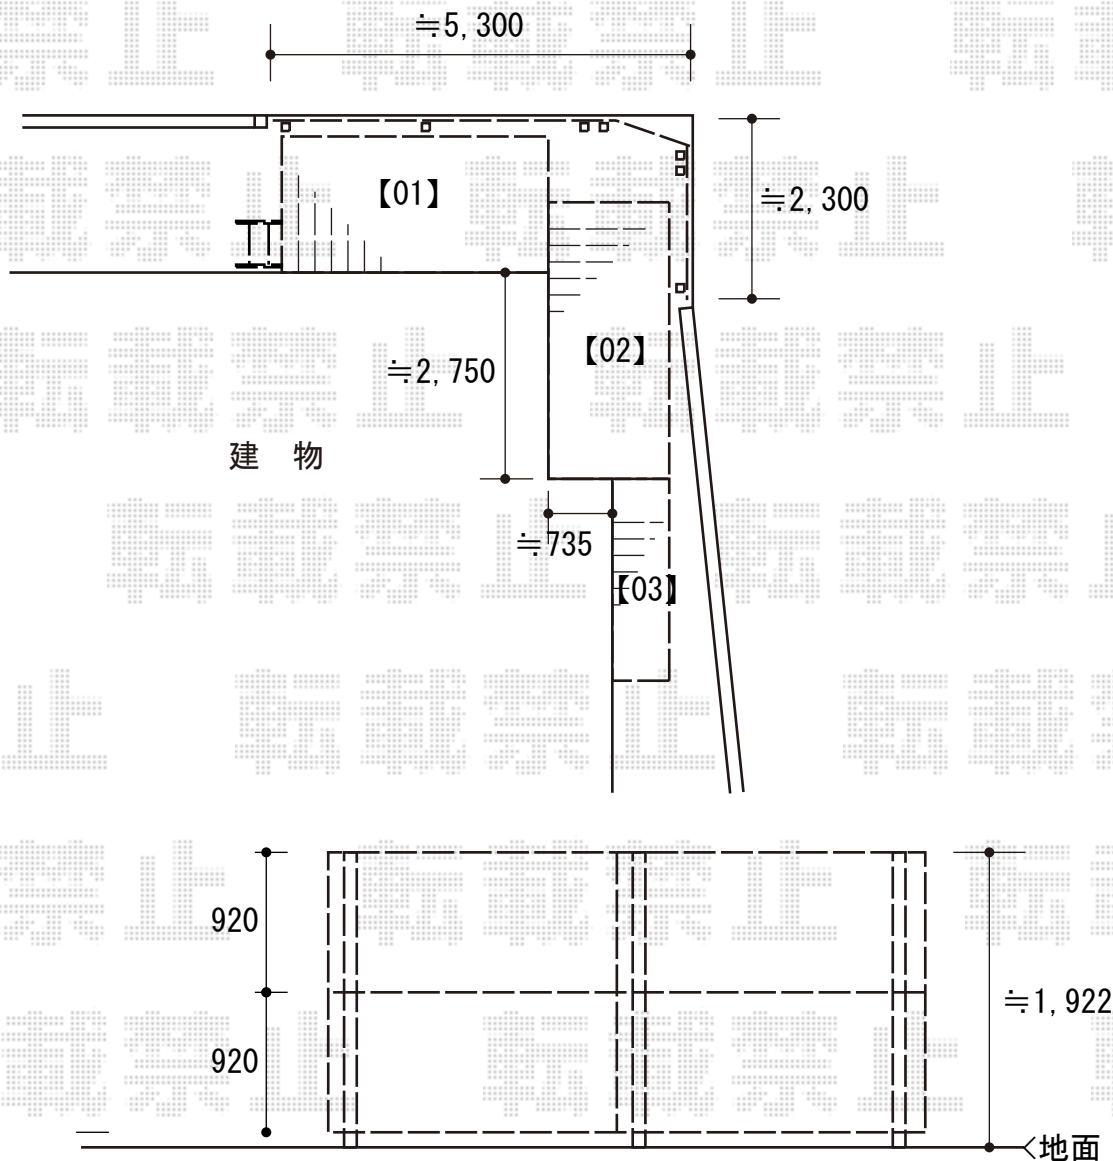

フェンス・ウッドデッキ 施工概略図

YKK AP ルシアスフェンスF03型 たて半目隠し 木調カラー 2段支柱
 本体1枚 (W×H) = (1,975×1,000mm) × 8枚
 自立建て用2段支柱 (控え柱なし) : T190×7本
 目隠しコーナー継手 : T100×4セット
 端部カバー : T100×1セット
 エンドキャップ : 2セット
 色 : パネル : キャラメルチーク 枠・柱 : プラチナステン

Value Select 【01】 マージウッドデッキ
 間口 = 2.0間 (3,651mm)
 出幅 = 6尺 (1,820mm)
 色 : ナチュラル
 床板 : 縦貼り
 束柱 : Tタイプ (400~550mm) (色 : カームブラック)

Value Select 【02】 マージウッドデッキ
 間口 = 2.0間 (3,651mm)
 出幅 = 5尺 (1,520mm)
 色 : ナチュラル
 床板 : 縦貼り
 束柱 : Tタイプ (400~550mm) (色 : カームブラック)

Value Select 【03】 マージウッドデッキ
 間口 = 1.5間 (2,651mm)
 出幅 = 3尺 (920mm)
 色 : ナチュラル
 床板 : 縦貼り
 束柱 : Tタイプ (400~550mm) (色 : カームブラック)

Value Select ステップSタイプ (2段)
 色 : ナチュラル
 数量 : 1セット

2016-1-317186

担当者

木附