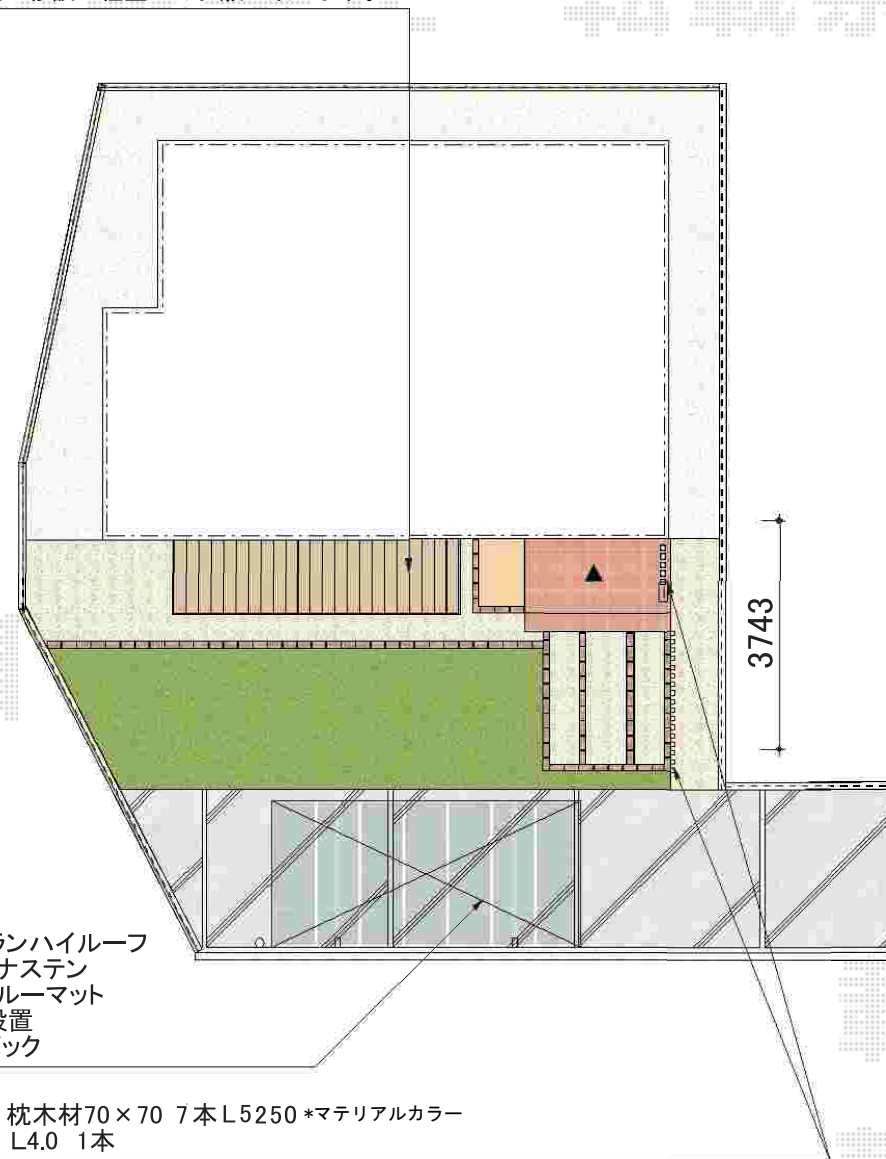

エクステリア工事 施工概略図

Value Select マージウッドデッキ

間口=2.0間(3,651mm)／出幅=5尺(1,520mm)

色：ナチュラル／床板：縦貼り／幕板：標準幕板／束柱：Tタイプ(400～550mm) (色：カームブラック)

室外機の移設の程宜しくお願い致します。

カーポート
YKK AP レイナポートグランハイルーフ
幅2700長さ5052 プラチナステン
熱線遮断ポリカアースブルーマット
コンクリートに合わせて設置
電柱から100mmセットバック

格子材
TOEX: 枕木材70×70 7本 L5250 *マテリアルカラー
胴縁A L4.0 1本