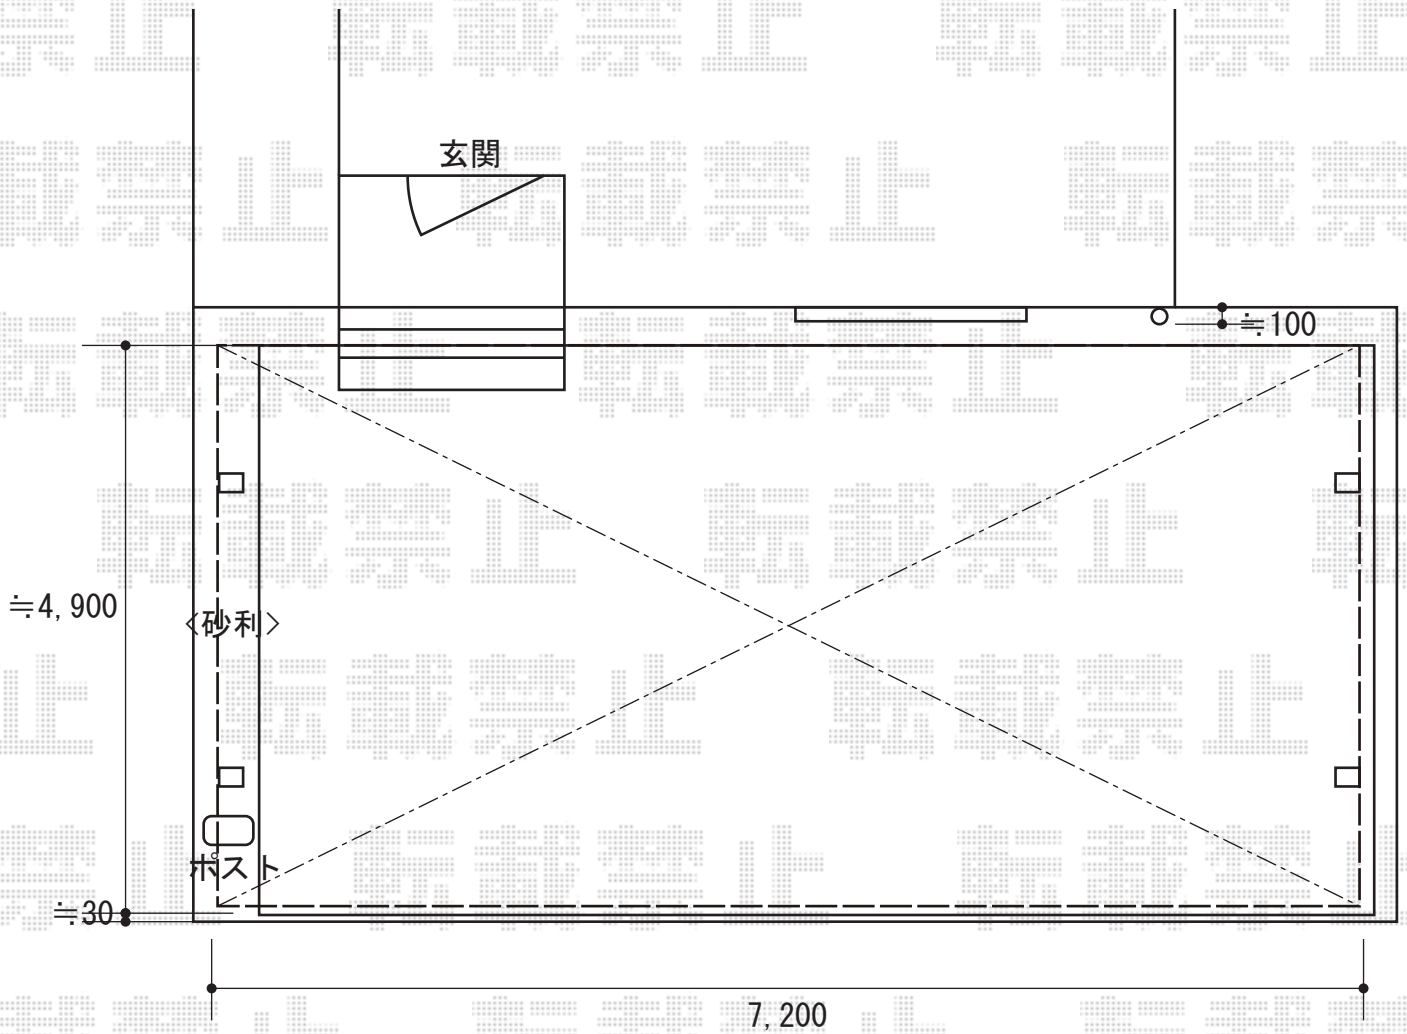

カーポート 施工概略図

YKK AP レイナトリプルポートグラン 積雪～20cm対応
幅= 7,200mm
奥行= 5,052mm
色： プラチナステン
屋根材： ポリカーボネート（トーマイマット）
柱仕様： ハイルフ柱仕様（有効高 約2,350mm）

※納まりはイメージです

2016-1-317253

担当者

酒井

エクスショップ

現場状況や作図制限により概略図の内容と多少の違いが生じることがございます。
施工時は、現場優先とさせて頂きたく思いますので、お立会い頂き、最終のご指示のほど、何卒、宜しくお願い致します。
全ての著作権はエクスショップに帰属します。当社とのお取引目的以外の使用・複製・転載は如何なる場合も禁止しております。