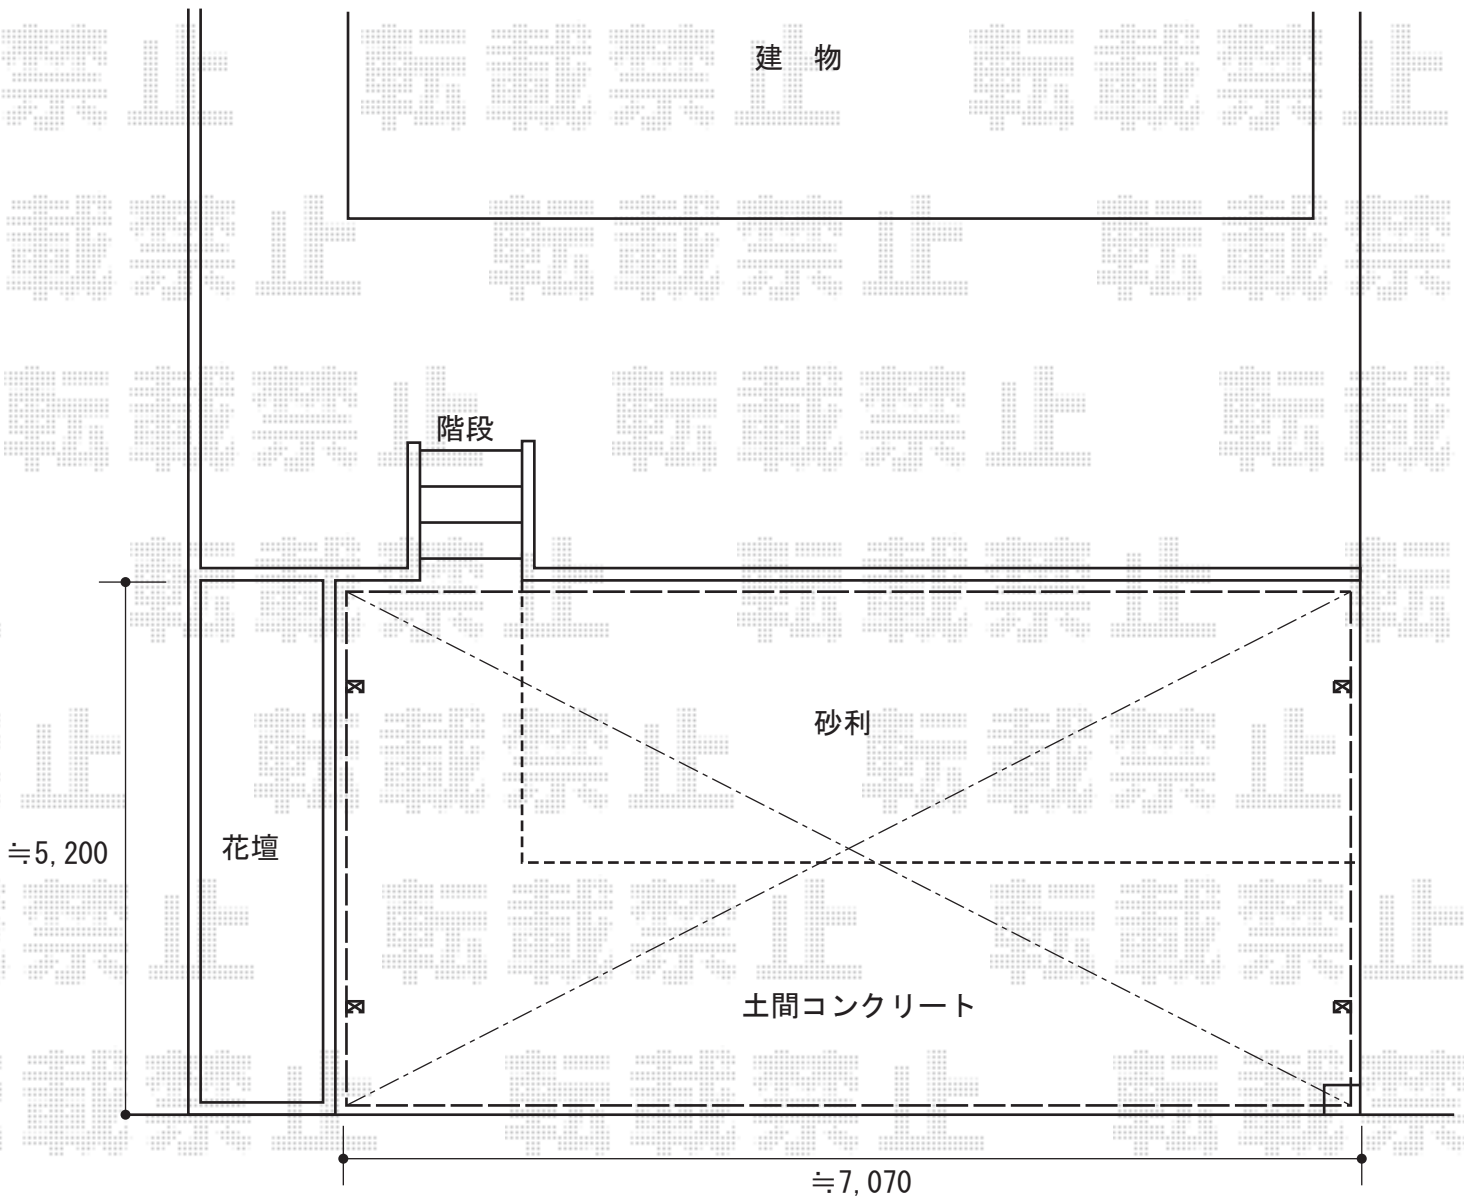

# カーポート 施工概略図

YKK AP エフルージュ トリプル 積雪~20cm対応  
幅= 7,108mm  
奥行= 5,052mm  
色： ピュアシルバー  
屋根材： 熱線遮断ポリカーボネート(クリアマット)  
柱仕様： ハイルーフ柱仕様 (有効高 約2,350mm)

2016-1-317292

担当者

邑智