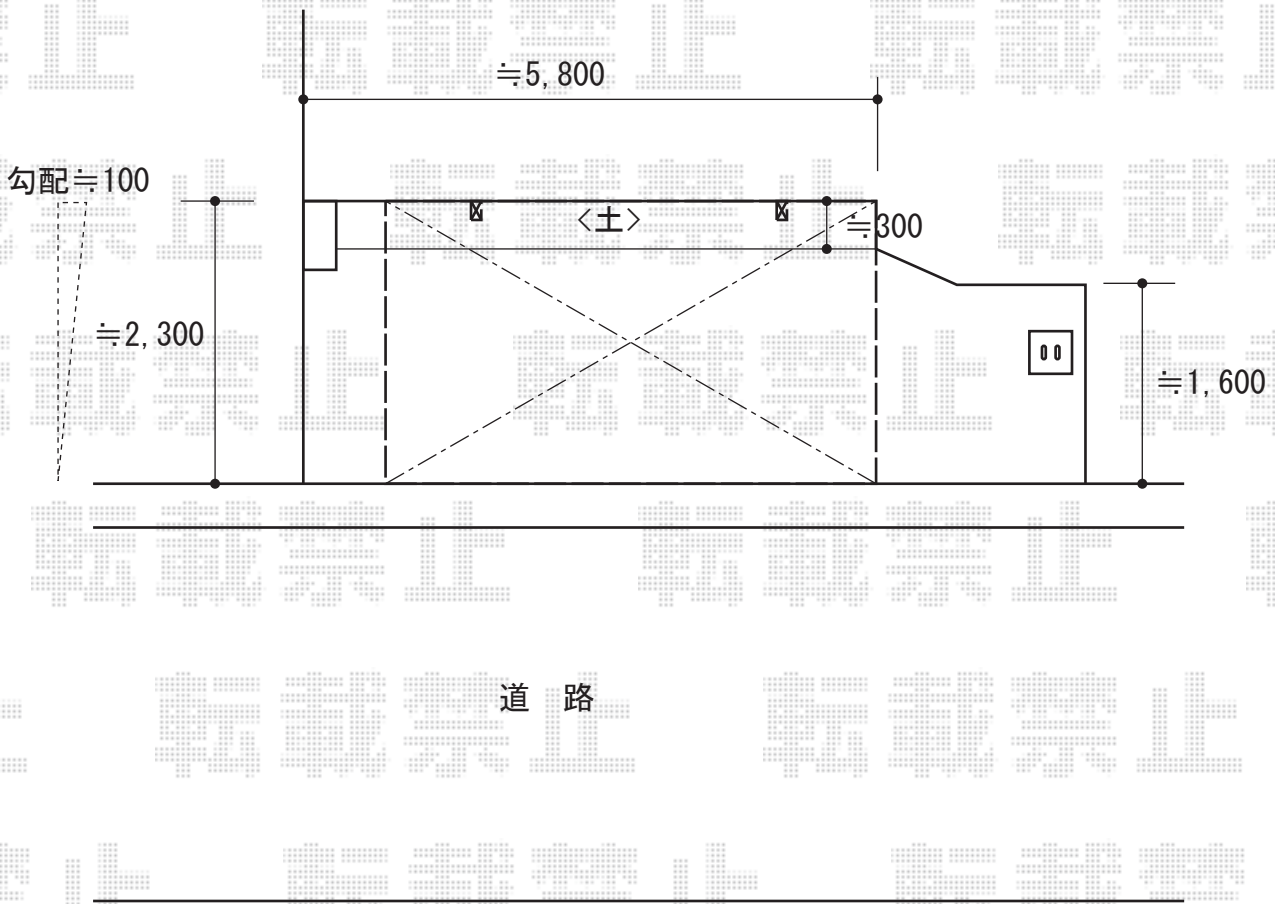

カーポート 施工概略図

YKK AP レイナポートグラン 積雪~20cm対応
幅= 2,400mm
奥行= 5,052mm
色: ブラウン
屋根材: ポリカーボネート (トーマイマット)
柱仕様: ハイルフ柱仕様 (有効高 約2,350mm)

2016-1-317331

担当者

邑智