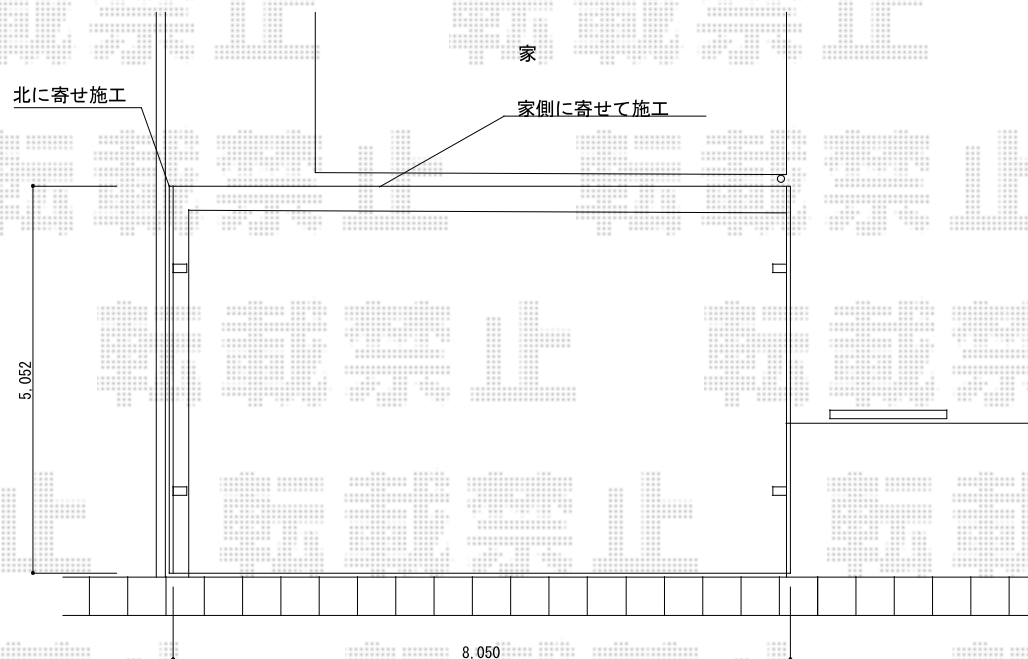

カーポート 施工概略図

YKK AP レイナトリプルポートグラン 積雪～20cm対応
 幅= 8,000mm
 奥行= 5,052mm
 色： ホワイト
 屋根材： 熱線遮断ポリカーボネート(クリアマット)
 柱仕様： ハイルーフ柱仕様(有効高 約2,350mm)

YKK AP レイナトリプルポートグラン サイドパネル
 奥行サイズ： 長さ51用
 高さ： 1,036mm
 色： ホワイト
 パネル材： 熱線遮断ポリカーボネート(クリアマット)
 柱仕様： ハイルーフ柱/間柱1本

YKK AP レイナトリプルポートグラン サイドパネル
 奥行サイズ： 長さ51用
 高さ： 1,873mm
 色： ホワイト
 パネル材： 熱線遮断ポリカーボネート(クリアマット)
 柱仕様： ハイルーフ柱/間柱1本