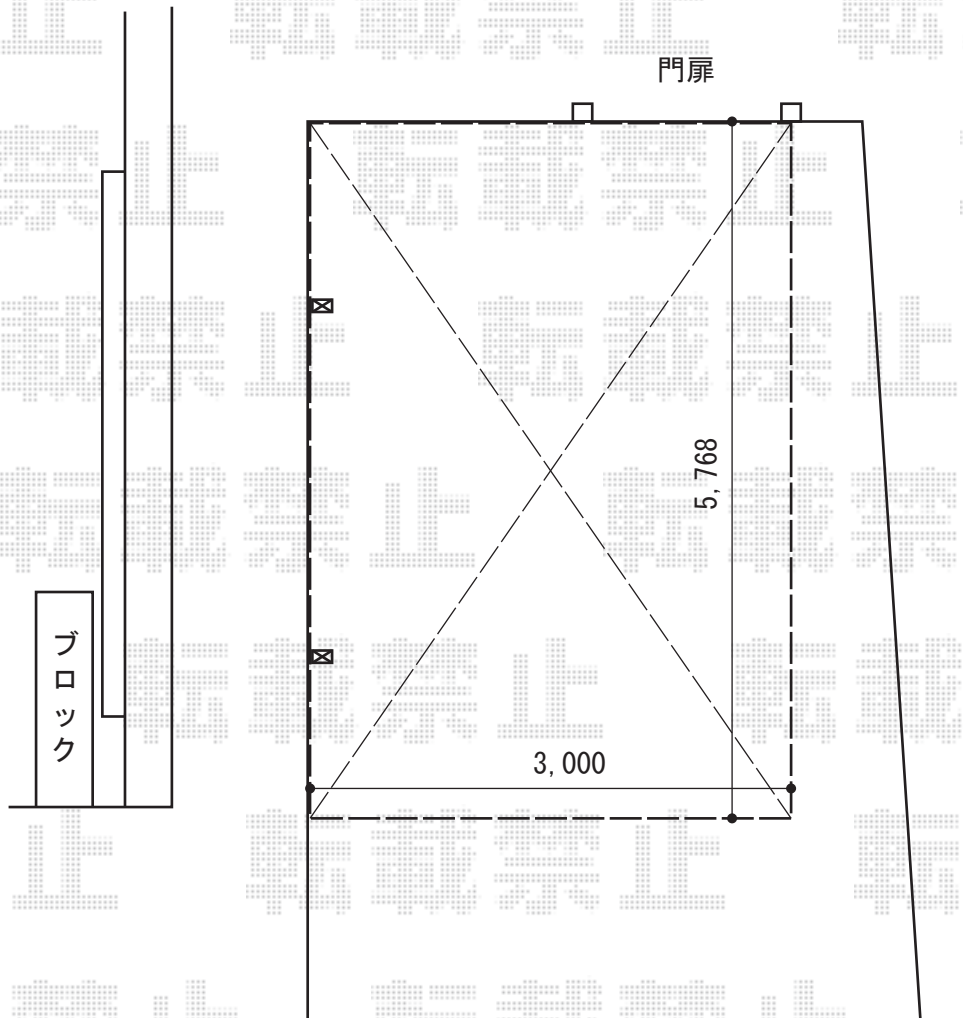

カーポート 施工概略図

YKK AP レイナポートグラン 積雪～20cm対応
幅= 3,000mm
奥行= 5,768mm
色： プラチナステン
屋根材： 熱線遮断ポリカーボネート(クリアマット)
柱仕様： ハイルフ柱仕様 (有効高 約2,350mm)

YKK AP レイナポートグラン 屋根ふき材補強部品セット (1セット)
色： カームブラック*1色のみ

2016-1-317387

担当者

酒井