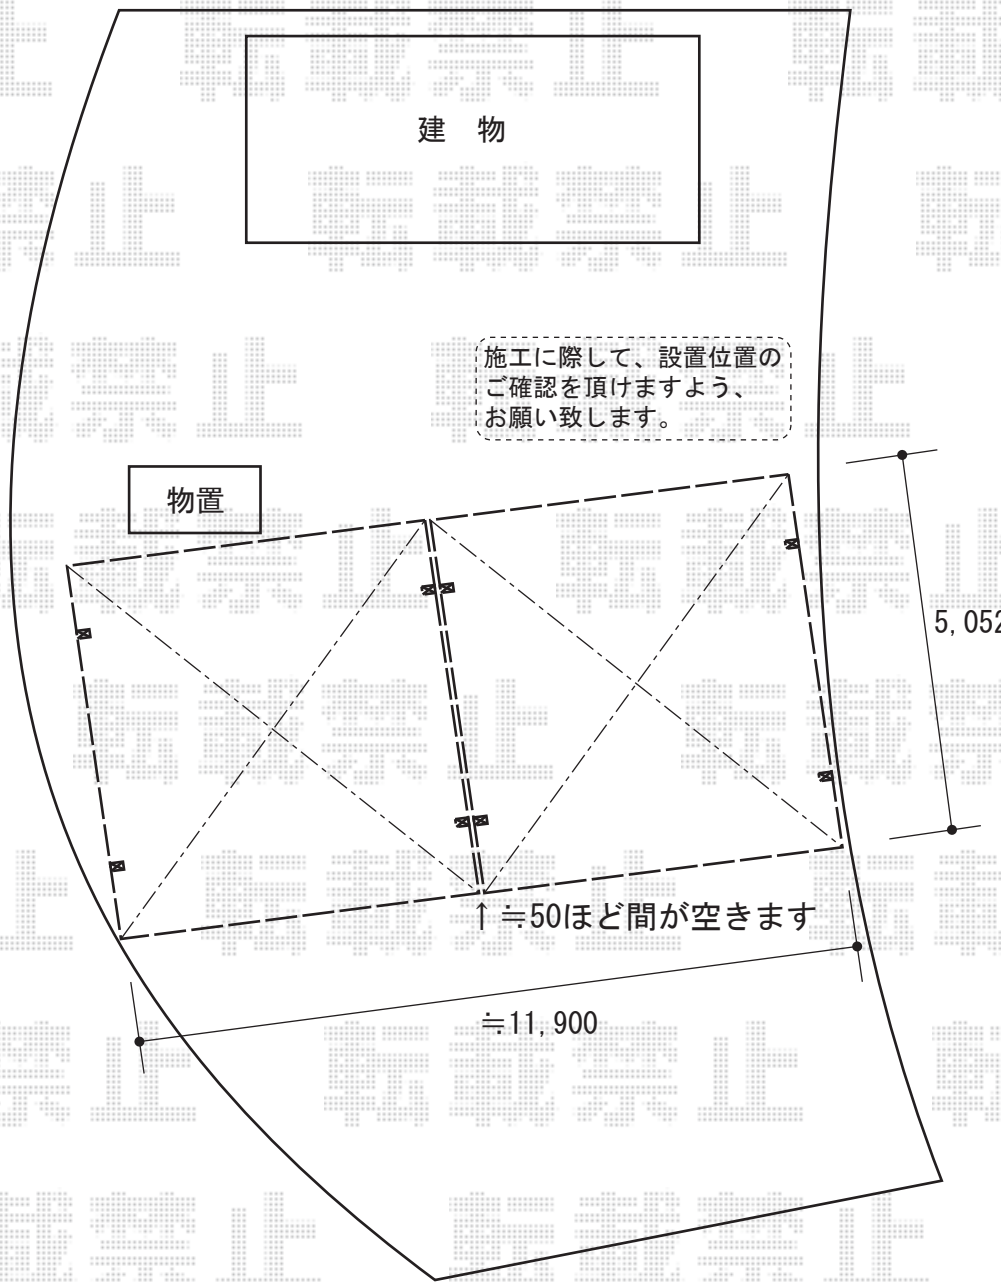

# カーポート 施工概略図

YKK AP レイナツインポートグラン 積雪~20cm対応  
幅= 5,983mm  
奥行= 5,052mm  
色： プラチナステン  
屋根材： ポリカーボネート（アースブルー）  
柱仕様： ハイルーフ柱仕様（有効高 約2,350mm）

YKK AP レイナツインポートグラン 積雪~20cm対応  
幅= 5,392mm  
奥行= 5,052mm  
色： プラチナステン  
屋根材： ポリカーボネート（アースブルー）  
柱仕様： ハイルーフ柱仕様（有効高 約2,350mm）

2016-1-317388	担当者	松本
---------------	-----	----