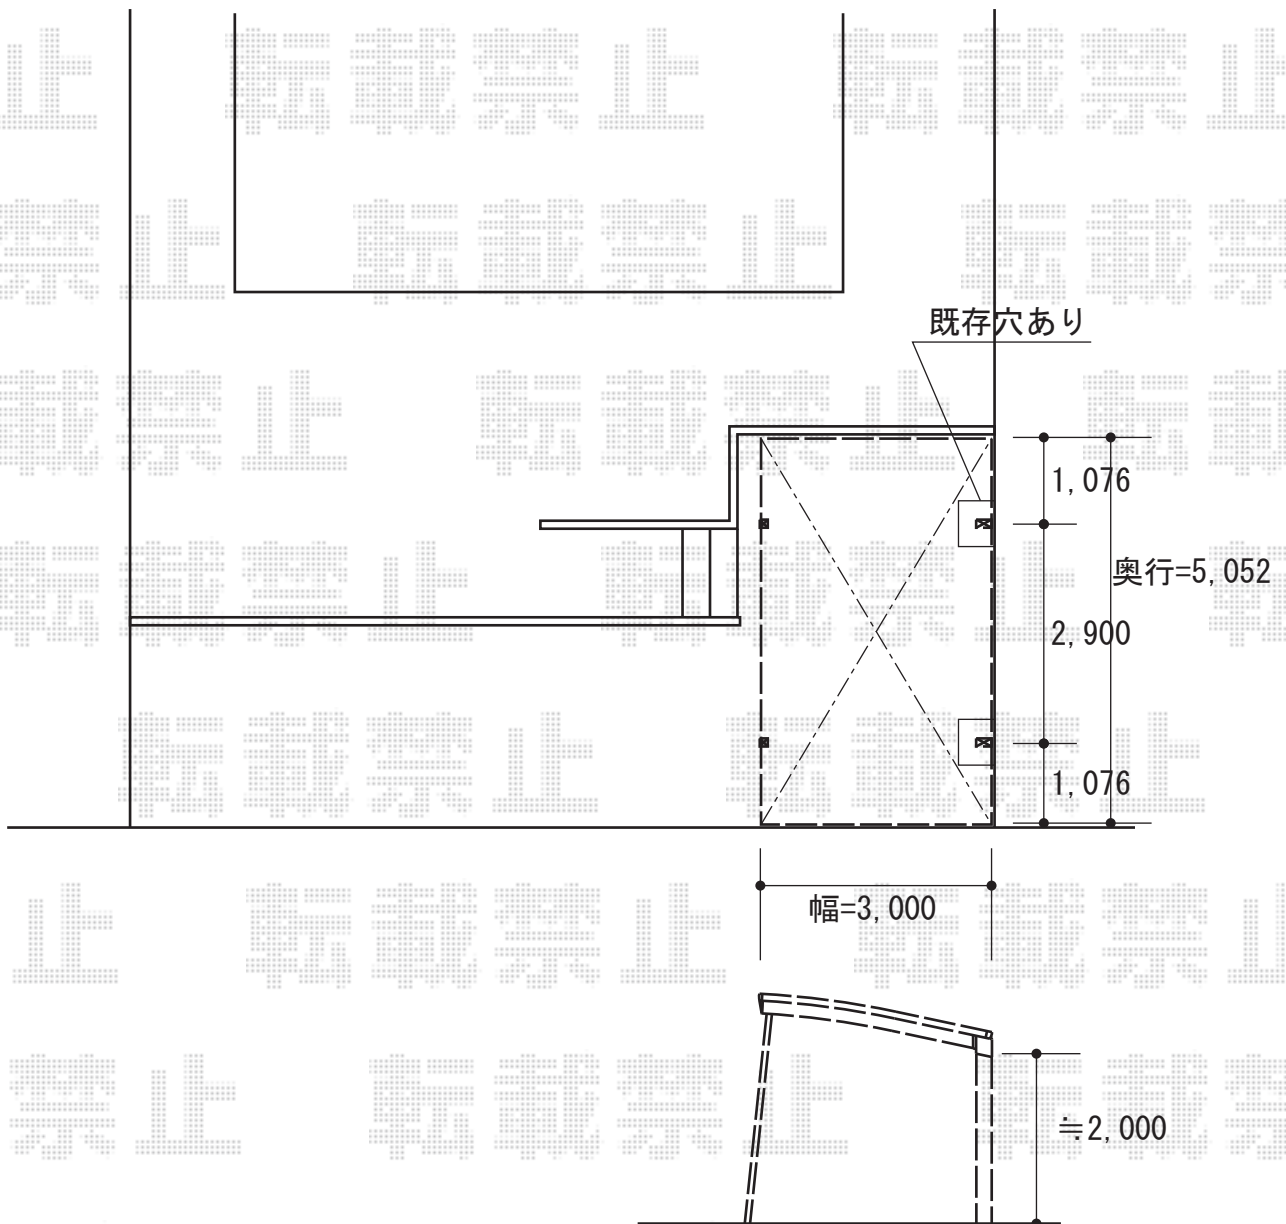

カーポート 施工概略図

YKK AP レイナポートグラン 積雪～20cm対応
幅= 3,000mm
奥行= 5,052mm
色： プラチナステン
屋根材： 熱線遮断ポリカーボネート(クリアマット)
柱仕様： 標準柱仕様 (有効高 約2,000mm)

YKK AP レイナポートグラン 着脱式サポート 標準・ハイルーフ兼用 2本入り×1セット
色： プラチナステン

2016-1-317396

担当者

酒井