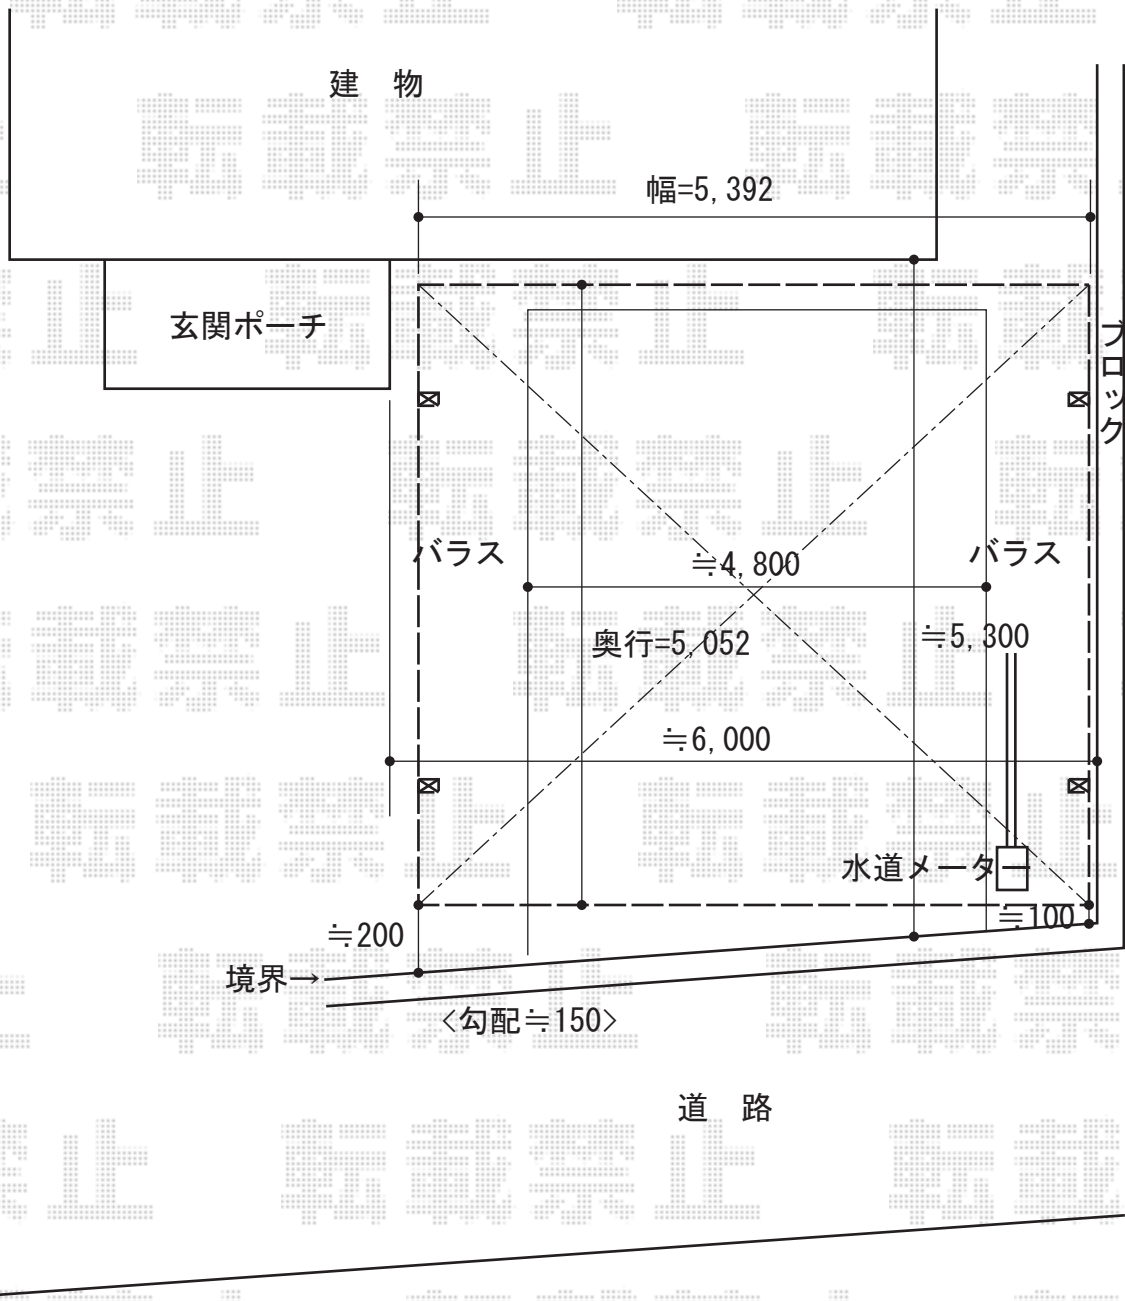

カーポート 施工概略図

YKK AP レイナツインポートグラン 積雪~20cm対応
 幅= 5,392mm
 奥行= 5,052mm
 色: プラチナステン
 屋根材: 熱線遮断ポリカーボネート(クリアマット)
 柱仕様: ハイルフ柱仕様(有効高 約2,350mm)

2016-1-317400

担当者

邑智