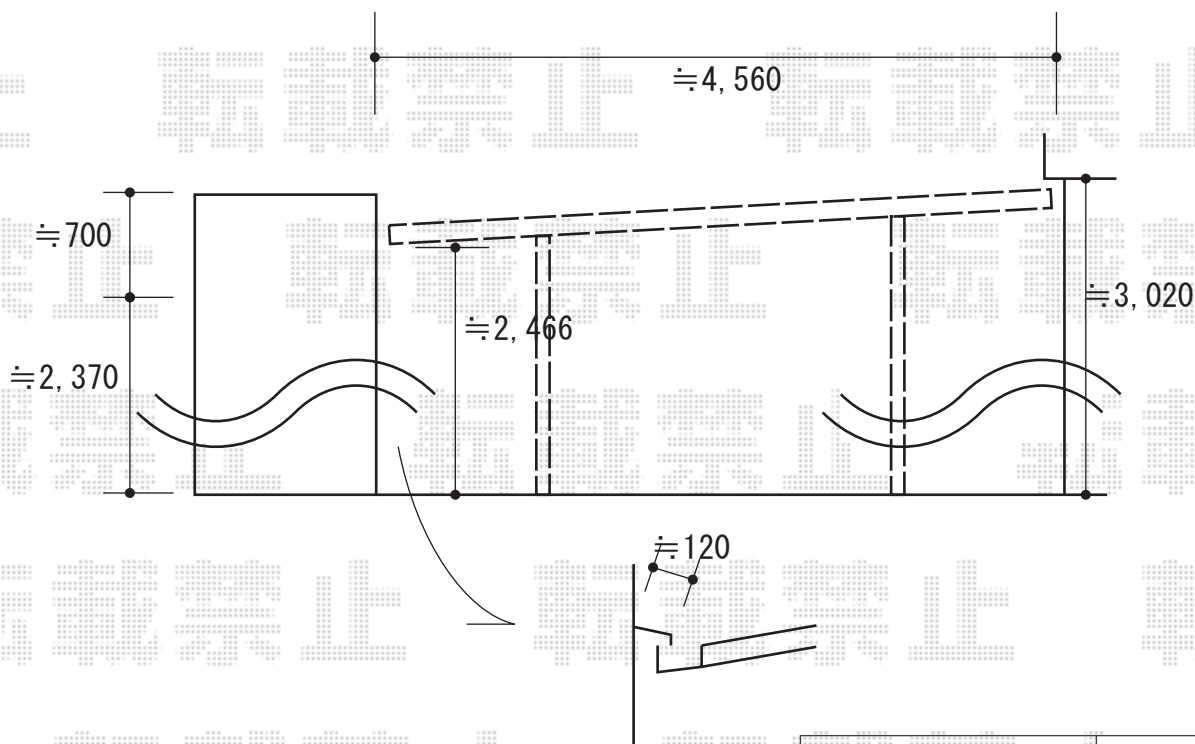

カーポート 施工概略図

Value Select ソリッドポート ワイド 積雪~20cm対応

幅= 5,417mm

奥行= 5,002mm

色：ナチュラルシルバー

屋根材：熱線吸収ポリカーボネート（クリアマットS・すりガラス調）

柱仕様：ロング柱仕様（有効高 約2,500mm）

2016-1-317426