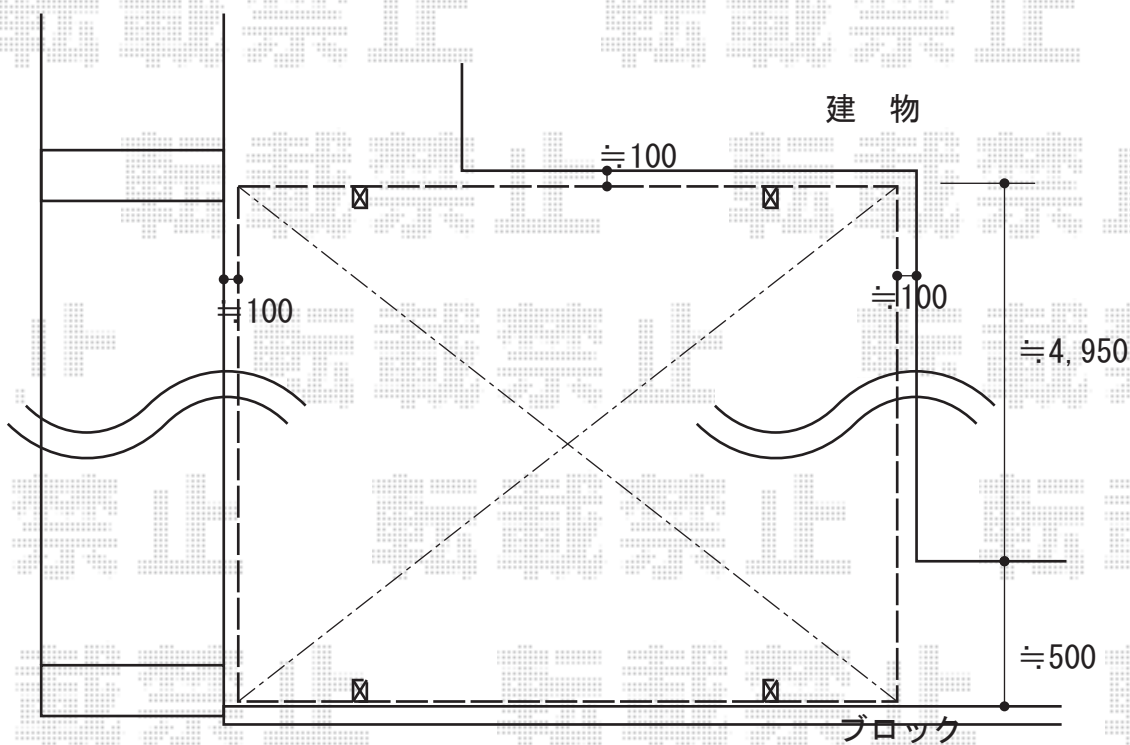

カーポート 施工概略図

Value Select ソリッドポート ワイド 積雪~20cm対応

幅= 5,417mm

奥行= 5,002mm

色：ナチュラルシルバー

屋根材：熱線吸収ポリカーボネート（クリアマットS・すりガラス調）

柱仕様：ロング柱仕様（有効高 約2,500mm）

2016-1-317426