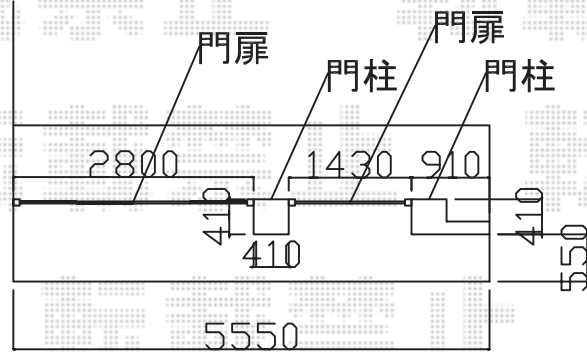

エクステリア工事 施工概略図

現状

パターン2

LIXIL (TOEX) ワイドオーバードアS1型 電動式
 本体 (W×H) = (4,750mm × 1,000mm)
 色: シャイングレー
 柱仕様: 標準柱仕様 (有効通過高1,850mm)
 駆動: 2モーター駆動/AC100V結線用柱仕様
 リモコン: 標準2個入り
 開戸: (700×1,000mm) ※外観右・内開き

LIXIL (TOEX) ファンクションユニット ヴェールファンクション ワイドタイプ
 ポスト: ヴェールエクスポスト (前入れ後取り出し) (¥54,600)
 インナーシート: なし
 両柱セット: ワイド
 センターブロック (ワイド): インターホン内蔵用 (右)
 面付サイン: ステンレスサイン/パターン集選択タイプ
 照明: LPK-34型
 色: ナチュラルシルバーF