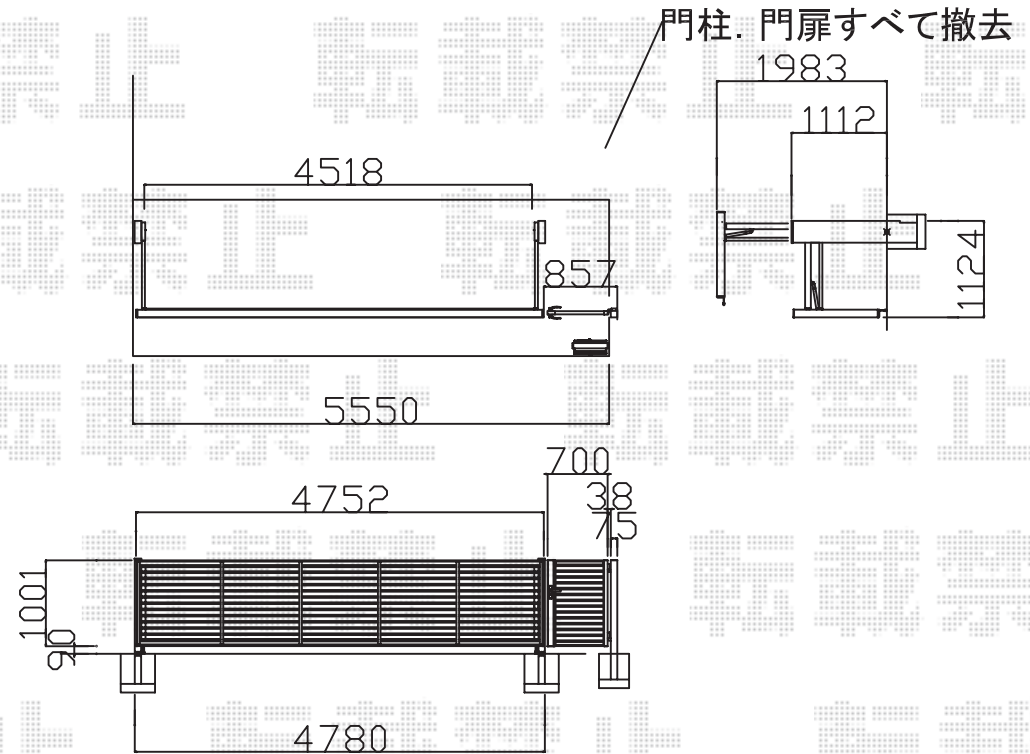

エクステリア工事 施工概略図

現状

パターン2

LIXIL (TOEX) ワイドオーバードアS1型 電動式
 本体 (W×H) = (4,750mm × 1,000mm)
 色: シャイングレー
 柱仕様: 標準柱仕様 (有効通過高1,850mm)
 駆動: 2モーター駆動/AC100V結線用柱仕様
 リモコン: 標準2個入り
 開戸: (700×1,000mm) ※外観右・内開き

LIXIL (TOEX) ファンクションユニット ヴェールファンクション ワイドタイプ
 ポスト: ヴェールエクスポスト (前入れ後取り出し) (¥54,600)
 インナーシート: なし
 両柱セット: ワイド
 センターブロック (ワイド): インターホン内蔵用 (右)
 面付サイン: ステンレスサイン/パターン集選択タイプ
 照明: LPK-34型
 色: ナチュラルシルバーF