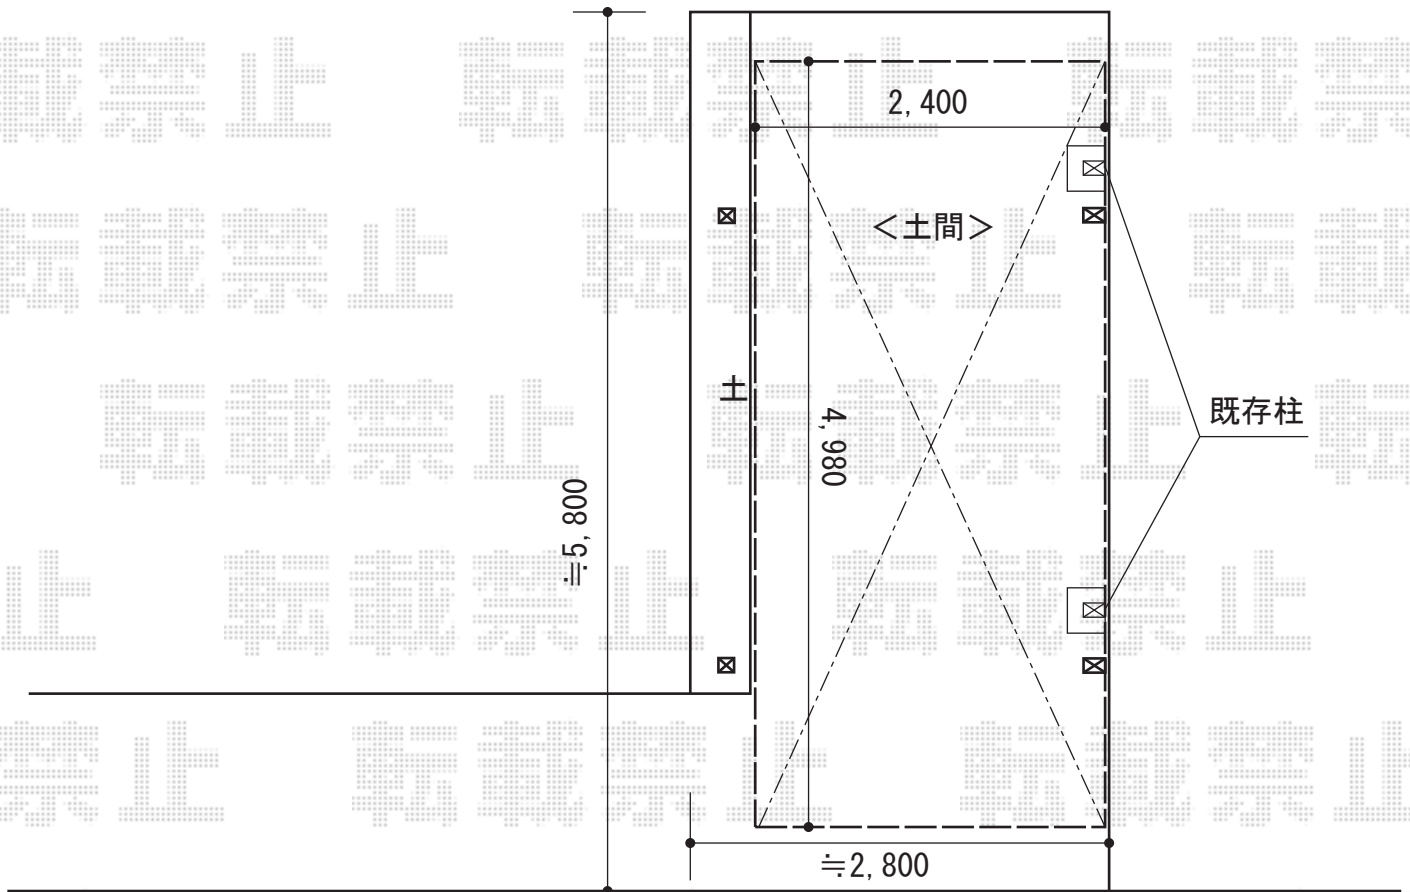

カーポート 施工概略図

LIXIL ネスカR (ラウンドスタイル) 積雪~20cm対応
幅= 2,400mm
奥行= 4,980mm
色: オータムブラウン
屋根材: ポリカーボネート (クリアブラウン)
柱仕様: 標準柱仕様 (有効高 約2,200mm)

LIXIL ネスカR 着脱式サポート 標準柱用 2本入×1セット
色: オータムブラウン

2016-1-317508

担当者

酒井